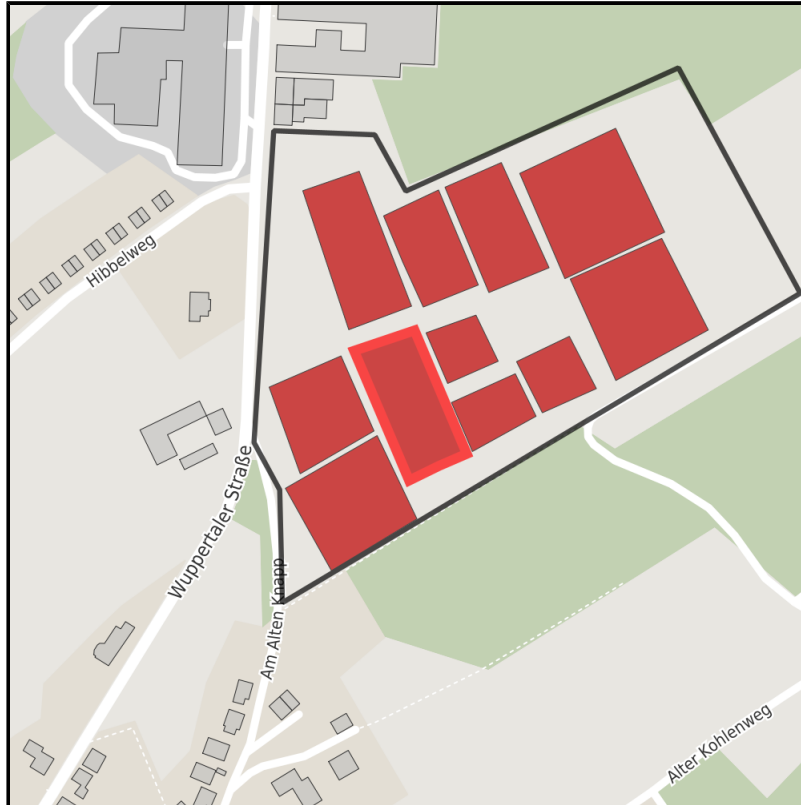

EXPOSÉ

Tackenberg am Hilgenstock

Ort: Sprockhövel

Regional overview

Municipal overview

Detail view

Parcel

Area size	3,580 m ²
Availability	Immediately available area
Divisible	No
24h operation	No

Details on commercial zone

Area type	GE
-----------	----

Links

https://www.sprockhoevel.de/fileadmin/user_upload/Redakteure/Wirtschaftsfoerderung/Merken/

Transport infrastructure

EXPOSÉ

Tackenberg am Hilgenstock