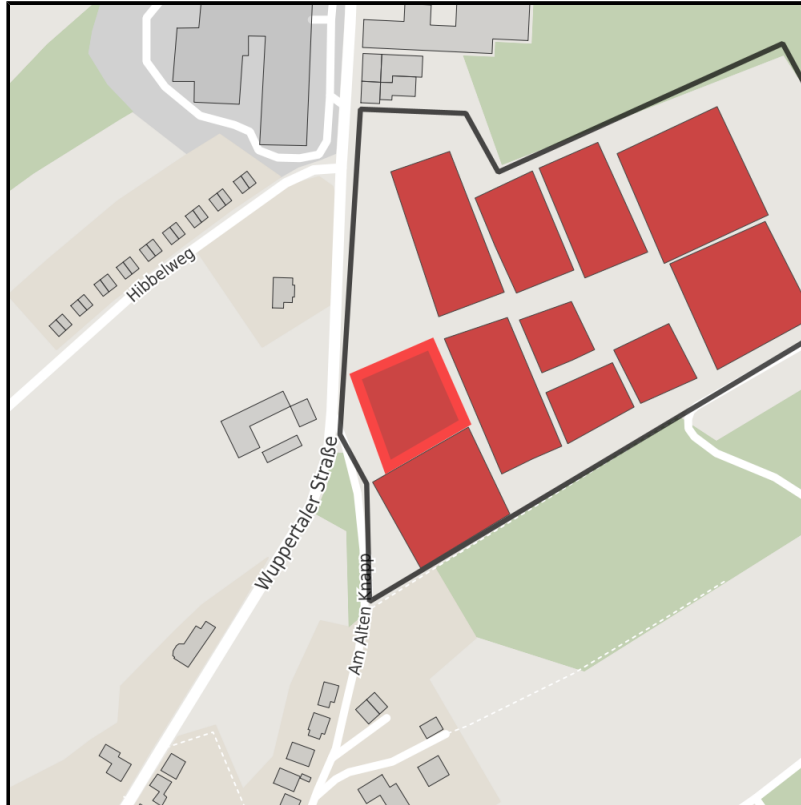

EXPOSÉ

Tackenberg am Hilgenstock

Ort: Sprockhövel

Regional overview

Municipal overview

Detail view

Parcel

Area size	2,900 m ²
Availability	Immediately available area
Divisible	No
24h operation	No

Details on commercial zone

Area type	GE
-----------	----

Links

https://www.sprockhoevel.de/fileadmin/user_upload/Redakteure/Wirtschaftsfoerderung/Merken/

Transport infrastructure

EXPOSÉ

Tackenberg am Hilgenstock