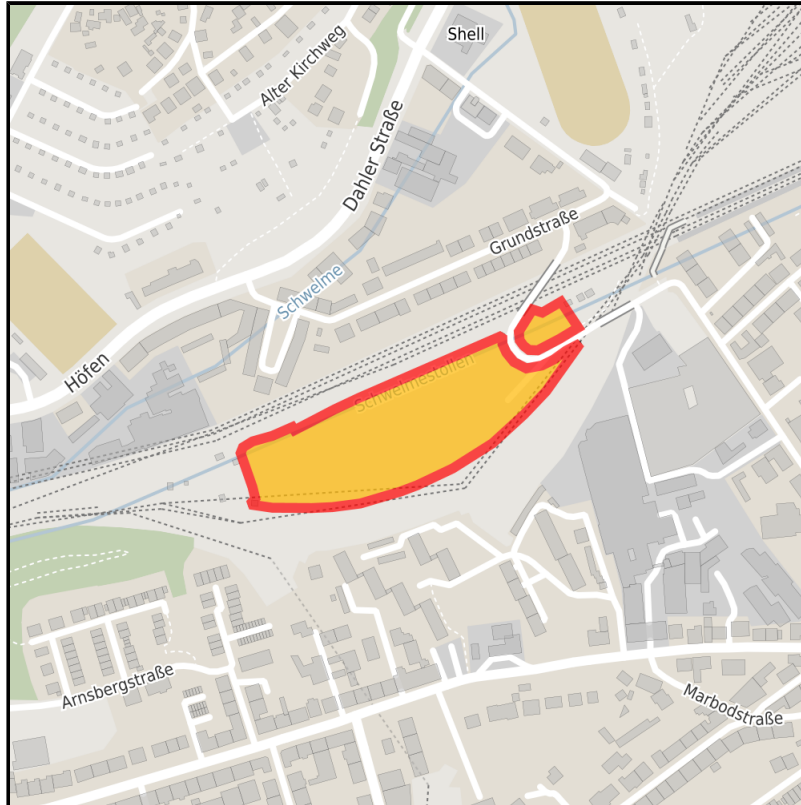

EXPOSÉ

Spitzenstraße 37

Ort: Wuppertal

Regional overview

Municipal overview

Detail view

Parcel

Area size	24,222 m ²
Availability	Available area within medium term (2-5 years)
Divisible	No
24h operation	No

Links

Wirtschaftsförderung Wuppertal

EXPOSÉ

Spitzenstraße 37

Ort: Wuppertal

Details on commercial zone

Area type

GE