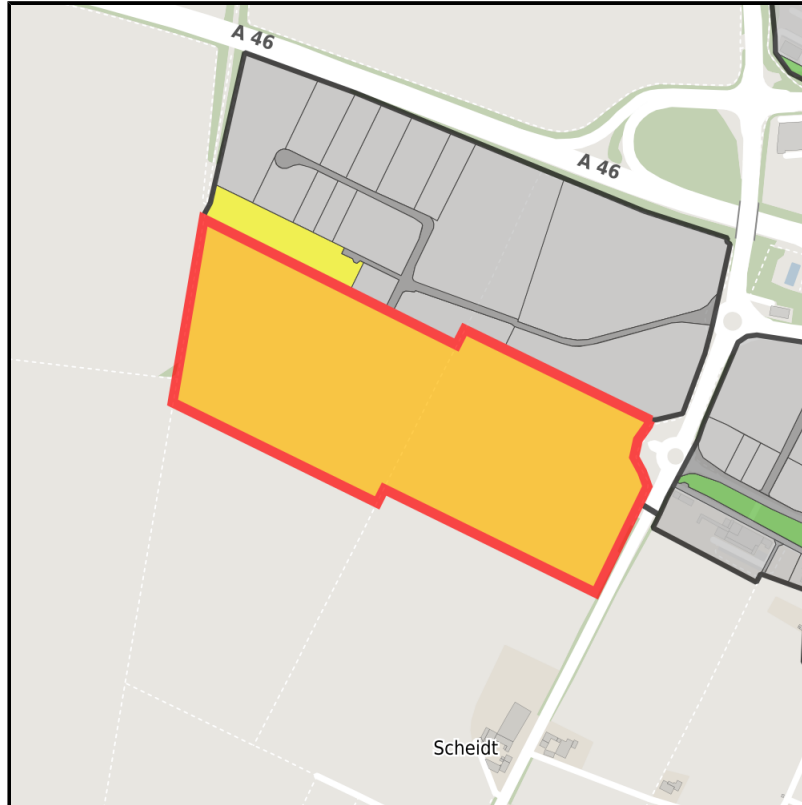

## Gewerbe- und Industriepark Commerden (GIPCO)

Ort: Erkelenz

[www.germansite.de](http://www.germansite.de)

Regional overview

Municipal overview

Detail view

### Parcel

Area size	153,558 m <sup>2</sup>
Availability	Available area within medium term (2-5 years)
Divisible	Yes
24h operation	No

**Gewerbe- und Industriepark Commerden (GIPCO)****Ort: Erkelenz**[www.germansite.de](http://www.germansite.de)**Details on commercial zone**