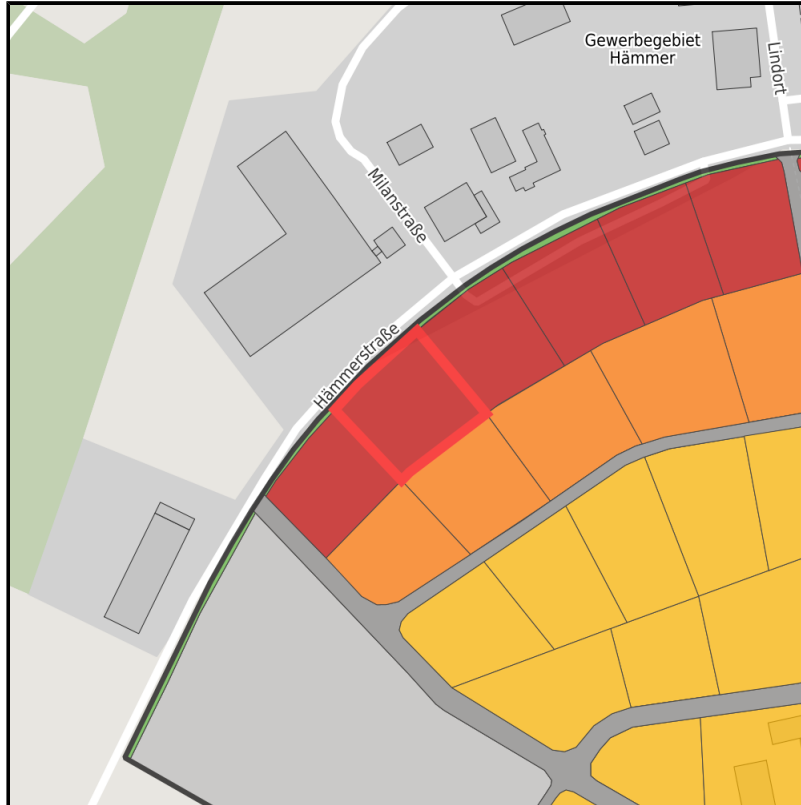

## Gewerbegebiet Hämmer II

Ort: Menden (Sauerland)

Regional overview

Municipal overview

Detail view

### Gewerbegebiet Hämmer II

Ort: Menden (Sauerland)

### Parcel

Area size	4,506 m <sup>2</sup>
Price	75.00 €/m <sup>2</sup>
Availability	Immediately available area
Area designation	Industrial area
Divisible	No
24h operation	No

20200726\_161949.jpg

20200726\_155912.jpg

### Transport infrastructure

Freeway	Auffahrten zur A1 , A 2, A 44, A 45, A 46	15 km
Airport	Menden-Arnsberg	15 km
Airport	Dortmund-Holzwickede	20 km