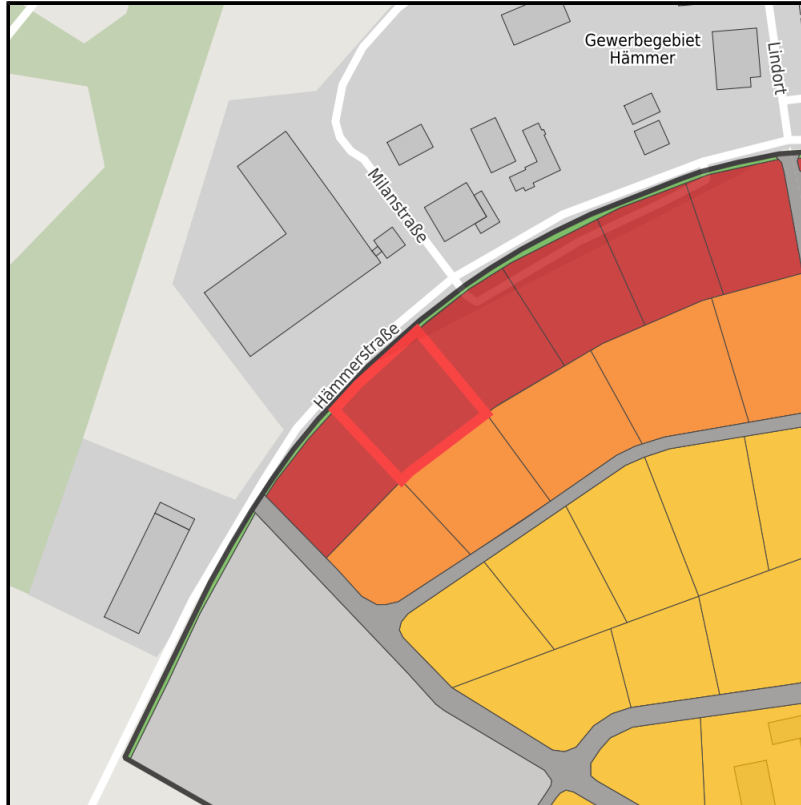

## Gewerbegebiet Hämmer II

Ort: Menden (Sauerland)

Regional overview

Municipal overview

Detail view

### Gewerbegebiet Hämmer II

Ort: Menden (Sauerland)

### Parcel

Area size	4,506 m <sup>2</sup>
Price	75.00 €/m <sup>2</sup>
Availability	Immediately available area
Area designation	Industrial area
Divisible	No
24h operation	No

20200726\_161949.jpg

20200726\_160844.jpg

### Transport infrastructure

Freeway	Auffahrten zur A1 , A 2, A 44, A 45, A 46	15 km
Airport	Menden-Arnsberg	15 km
Airport	Dortmund-Holzwickede	20 km