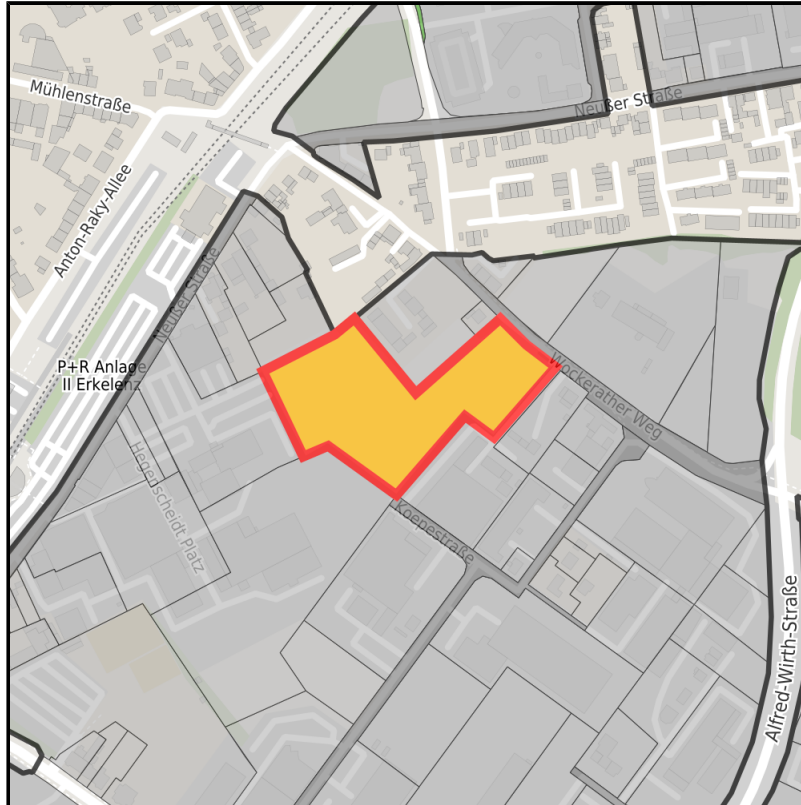

EXPOSÉ

Gewerbegebiet Erkelenz-Ost

Ort: Erkelenz

www.germansite.de

Regional overview

Municipal overview

Detail view

Parcel

Area size	17,470 m ²
Availability	Available area within medium term (2-5 years)
Divisible	No
24h operation	No

Gewerbegebiet Erkelenz-Ost

Ort: Erkelenz

www.germansite.de

Details on commercial zone

Tradition & progress!