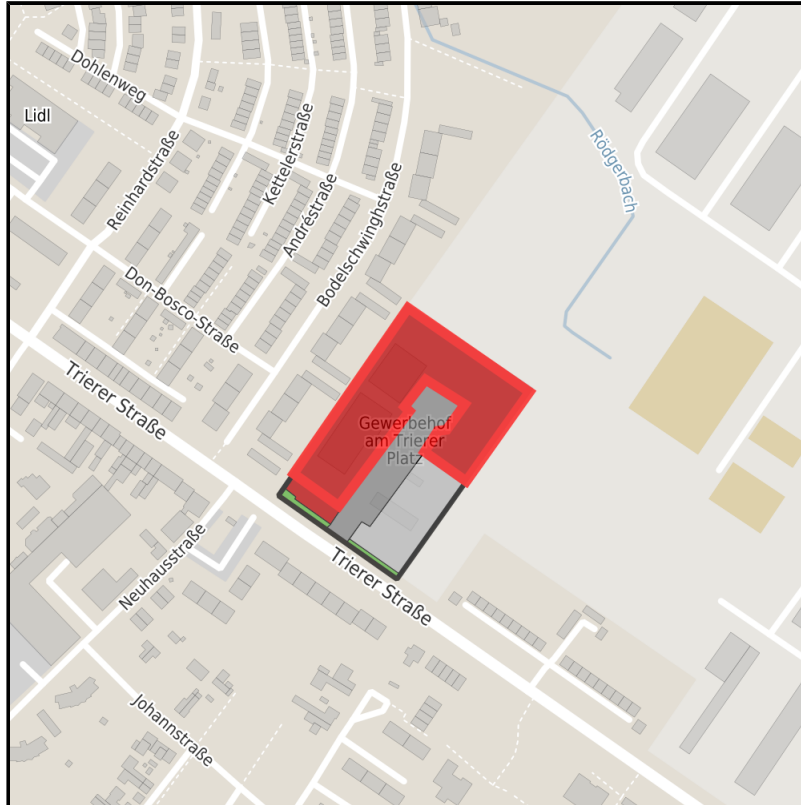

EXPOSÉ

Gewerbehof an der Trierer Straße, eh. CMC Gelände

Ort: Aachen

www.germansite.de

Regional overview

Municipal overview

Detail view

Parcel

Area size	10,000 m ²
Availability	Immediately available area
Area designation	Commercial zone
Divisible	Yes
24h operation	No

EXPOSÉ

Gewerbehof an der Trierer Straße, eh. CMC Gelände

Ort: Aachen

Details on commercial zone

Area type

MI / GE

Links

<https://www.gistra.de>

Erreichbarkeit in 20 Minuten: 773.000
Einwohner

Transport infrastructure

Freeway

A44

0.7 km

Airport

Maastricht-Aachen

50 km

EXPOSÉ

Gewerbehof an der Trierer Straße, eh. CMC Gelände

Ort: Aachen

www.germansite.de