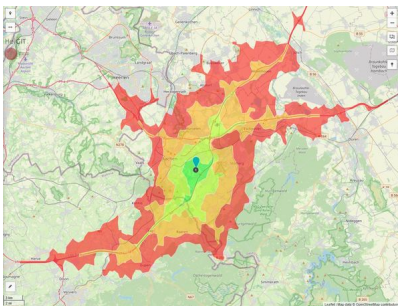

Area size	10,000 m ²
Availability	Immediately available area
Area designation	Commercial zone
Divisible	Yes
24h operation	No

EXPOSÉ

Gewerbehof an der Trierer Straße, eh. CMC Gelände

Ort: Aachen

Details on commercial zone

Area type

MI / GE

Links

<https://www.gistra.de>

Erreichbarkeit in 20 Minuten: 773.000
Einwohner

Transport infrastructure

Freeway

A44

0.7 km

Airport

Maastricht-Aachen

50 km

EXPOSÉ

Gewerbehof an der Trierer Straße, eh. CMC Gelände

Ort: Aachen

www.germansite.de