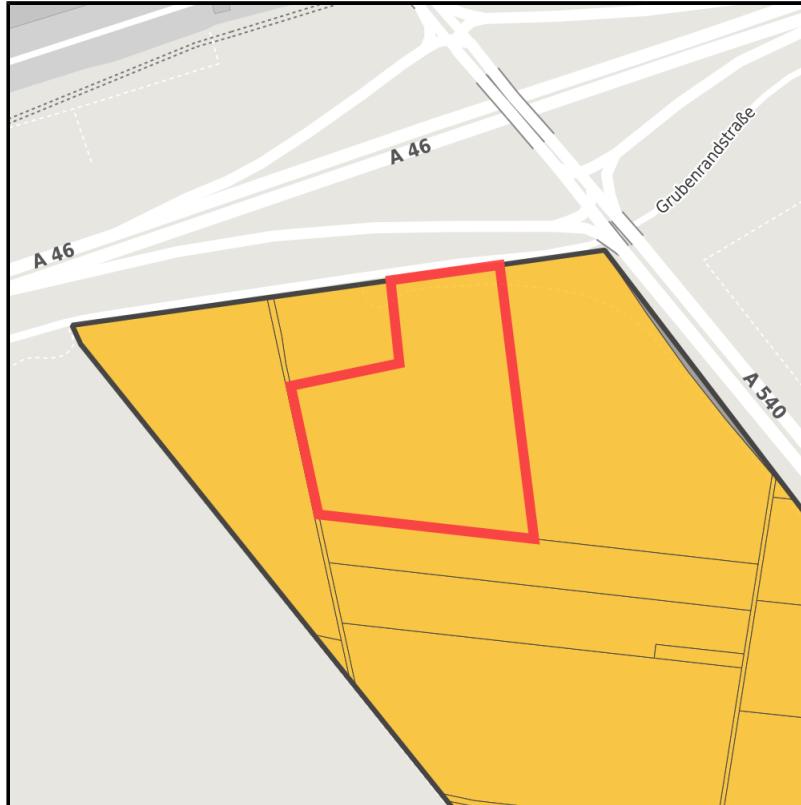

EXPOSÉ

Industriepark Elsbachtal

Ort: Jüchen

Regional overview

Municipal overview

Detail view

Parcel

Area size	28,431 m ²
Availability	Available area within medium term (2-5 years)
Divisible	No
24h operation	No

EXPOSÉ

Industriepark Elsbachtal

Ort: Jüchen

Details on commercial zone

Area type

GE

Links

<https://rkn.blis-online.eu>

Elsbachtal: Potenzielle Flächen als Platzhalter

Elsbachtal

Transport infrastructure

Freeway	A46	1 km
Airport	Mönchengladbach-Flughafen	25 km
Airport	Flughafen Düsseldorf	40 km

EXPOSÉ

Industriepark Elsbachtal