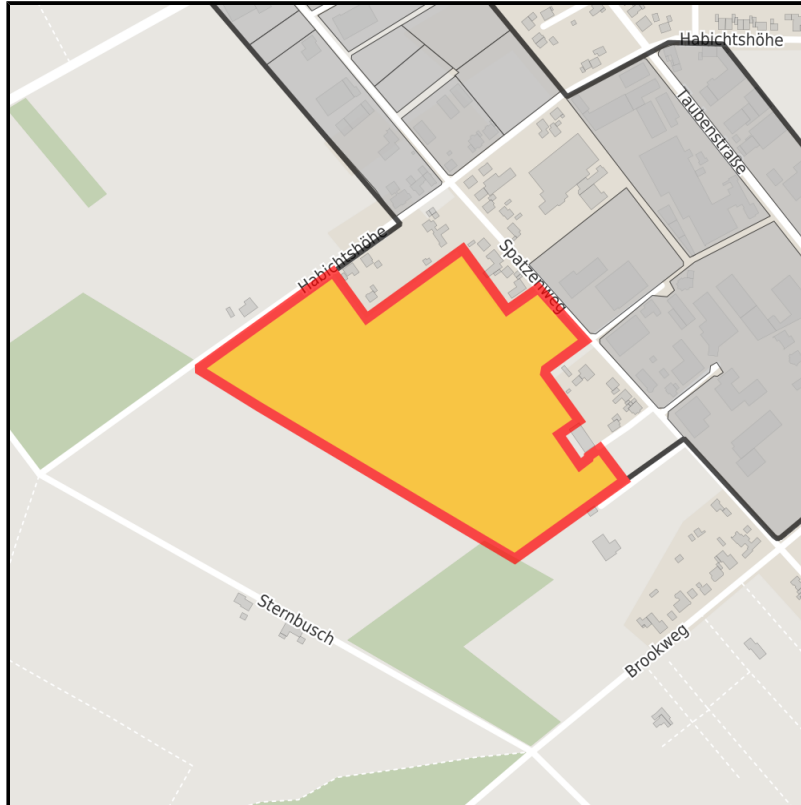

EXPOSÉ

Gewerbegebiet West - südlicher Teil

Ort: Emsdetten

www.germansite.de

Regional overview

Municipal overview

Detail view

Parcel

Area size	80,000 m ²
Price	40.00 €/m ²
Availability	Available area within medium term (2-5 years)
Area designation	Commercial zone
Divisible	Yes
24h operation	No

Details on commercial zone

Area type GE / GI

Links

<https://muensterland.blis-online.eu>

EXPOSÉ

Gewerbegebiet West - südlicher Teil

Ort: Emsdetten

Transport infrastructure

Freeway	A 1	18 km
Airport	Münster/Osnabrück	15 km
Port	Dortmund-Ems-Kanal	10 km
Rail freight	Rheine	30 km