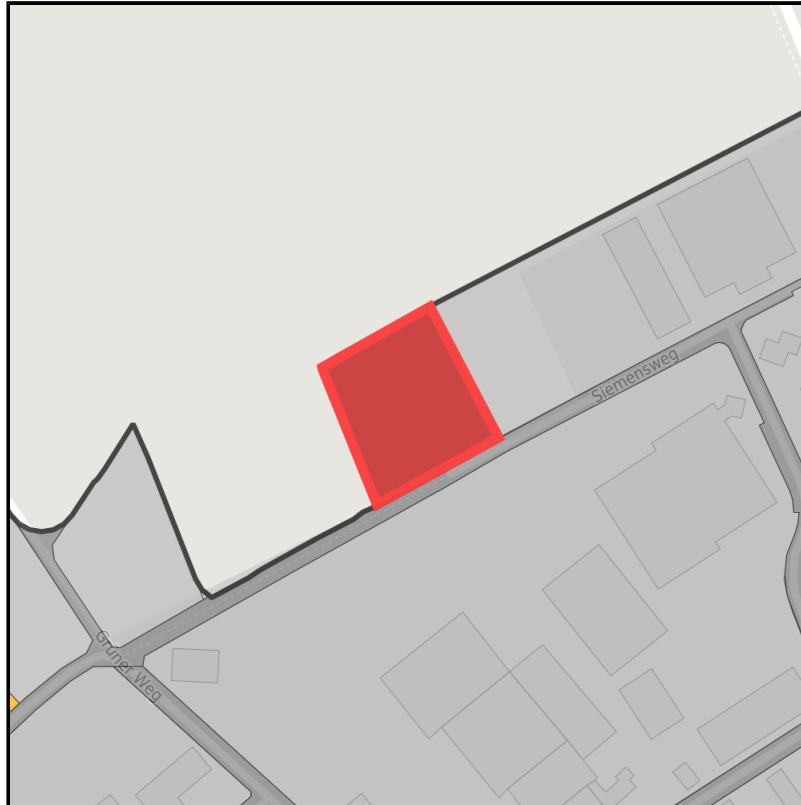

EXPOSÉ

Gewerbegebiet Wettringen

Ort: Wettringen

Regional overview

Municipal overview

Detail view

Parcel

Area size	9,020 m ²
Price	13.00 €/m ²
Availability	Immediately available area
Area designation	Industrial area
Divisible	Yes
24h operation	Yes

EXPOSÉ

Gewerbegebiet Wettringen

Ort: Wettringen

Details on commercial zone

Gewerbegebiet Wettringen

The development plan guarantees the investors most extensive design freedom.

Industrial tax multiplier 375.00 %

Area type GE / GI

Links

<https://muensterland.blis-online.eu>

Industriegebiet 170828 (18).JPG

Industriegebiet 170828 (17).JPG

Transport infrastructure

Freeway	A 31	12 km
Freeway	A 30	15 km
Airport	Münster/Osnabrück	25 km
Port	Kanalhafen Rheine	30 km
Rail freight	Rheine	12 km