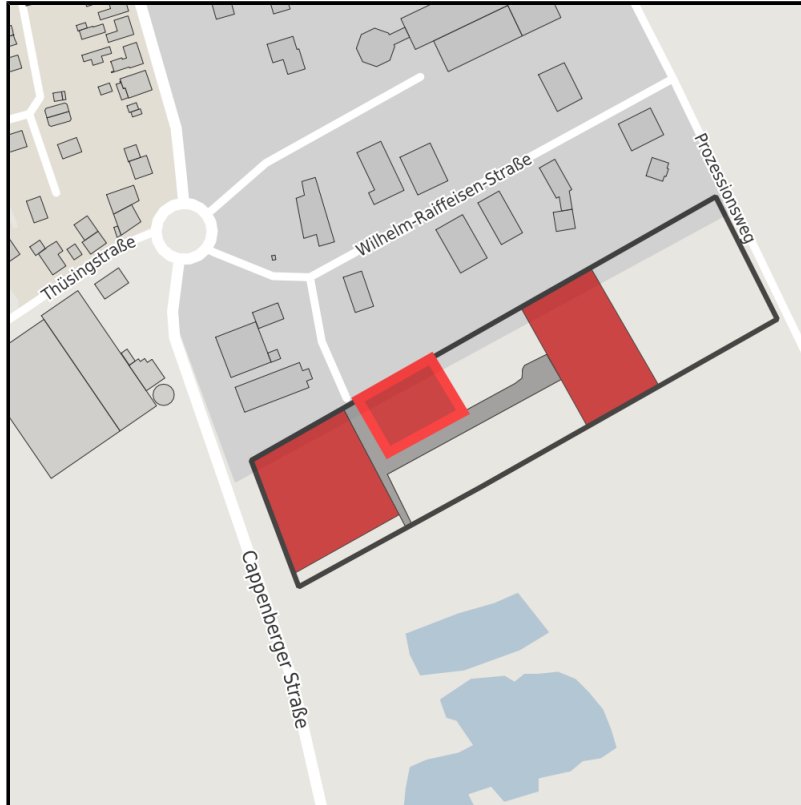

EXPOSÉ

Erweiterung Gewerbegebiet Wilhelm-Raiffeisen-Straße

Ort: Nordkirchen

www.germansite.de

Regional overview

Municipal overview

Detail view

Parcel

Area size	1,800 m ²
Availability	Immediately available area
Area designation	Commercial zone
Divisible	No
24h operation	No

Details on commercial zone

Area type GE

Links

<https://muensterland.blis-online.eu>

EXPOSÉ

Erweiterung Gewerbegebiet Wilhelm-Raiffeisen-Straße

Ort: Nordkirchen

www.germansite.de

Transport infrastructure

Freeway	A1 in Werne	12 km
Airport	Dortmund	35 km

Contact person

Manuel Lachmann
Gemeinde Nordkirchen
Bohlenstr. 2
59394 Nordkirchen
Germany
+49(2596) 917158
+49 (2596) 917139
manuel.lachmann@nordkirchen.de
<http://www.nordkirchen.de>