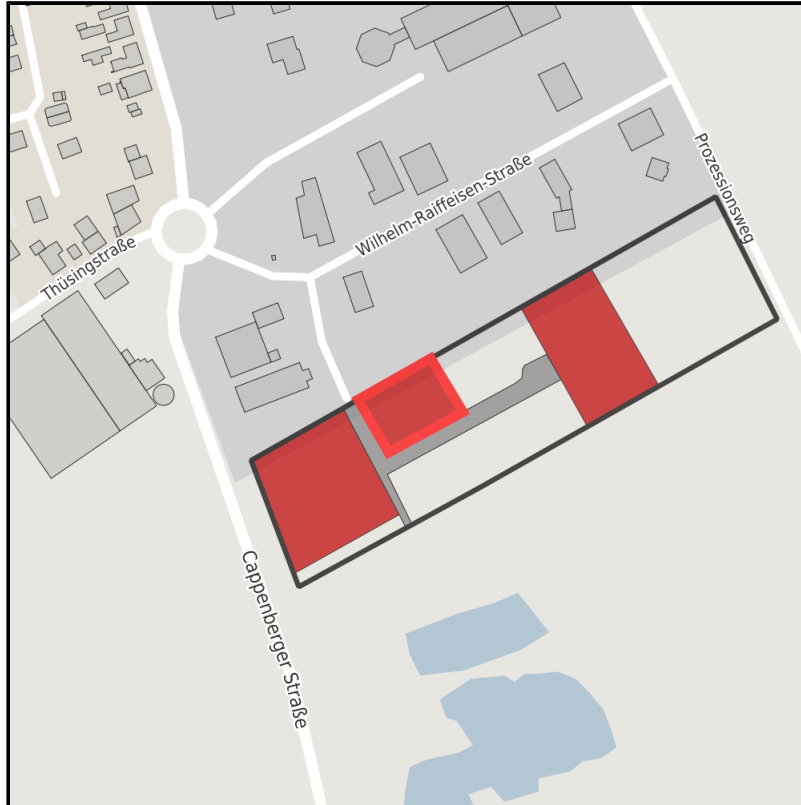

EXPOSÉ

Erweiterung Gewerbegebiet Wilhelm-Raiffeisen-Straße

Ort: Nordkirchen

www.germansite.de

Regional overview

Municipal overview

Detail view

Parcel

Area size	1,800 m ²
Availability	Immediately available area
Area designation	Commercial zone
Divisible	No
24h operation	No

Details on commercial zone

Area type GE

Links

<https://muensterland.blis-online.eu>

Erweiterung Gewerbegebiet Wilhelm-Raiffeisen-Straße

Ort: Nordkirchen

www.germansite.de

Transport infrastructure

Freeway	A1 in Werne	12 km
Airport	Dortmund	35 km

Contact person

Manuel Lachmann
Gemeinde Nordkirchen
Bohlenstr. 2
59394 Nordkirchen
Germany
+49(2596) 917158
+49 (2596) 917139
manuel.lachmann@nordkirchen.de
<http://www.nordkirchen.de>