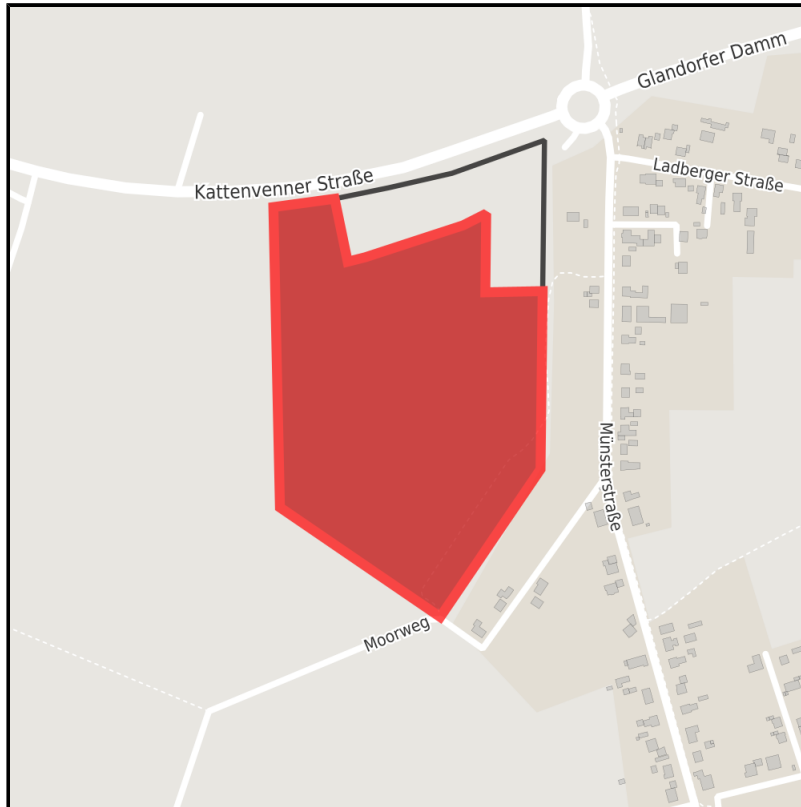

EXPOSÉ

Gewerbepark Kattenvenne

Ort: Lienen

Regional overview

Municipal overview

Detail view

Parcel

Area size	100,000 m ²
Availability	Immediately available area
Area designation	Commercial zone
Divisible	Yes
24h operation	No

Details on commercial zone

Industrial tax multiplier	417.00 %
Price	37.50 - 42.00 € / m ²
Area type	GE

Links

<https://muensterland.blis-online.eu>

EXPOSÉ

Gewerbepark Kattenvenne

Ort: Lienen

Transport infrastructure