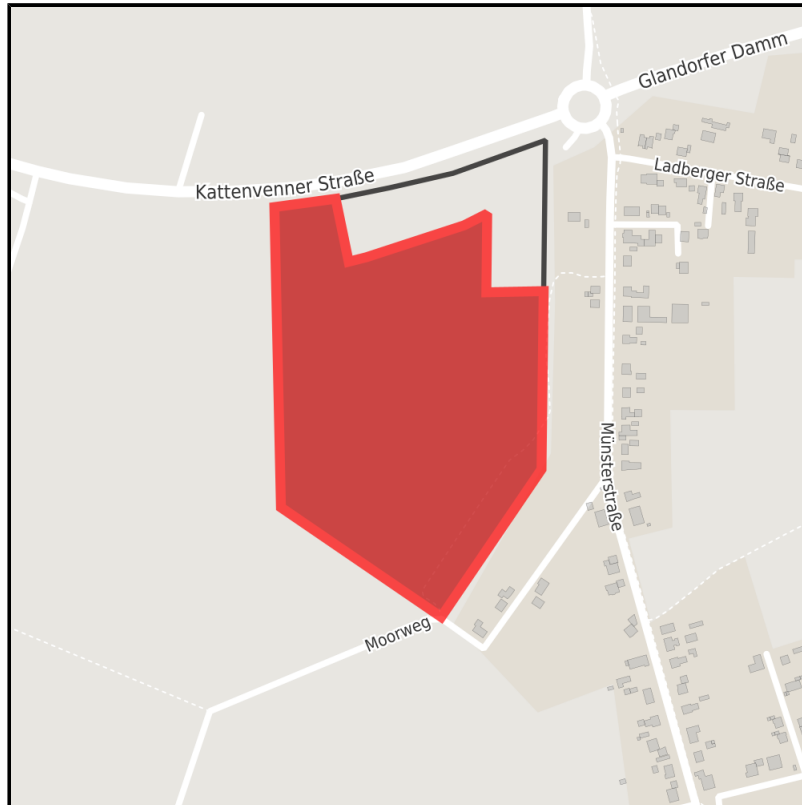

EXPOSÉ

Gewerbepark Kattenvenne

Ort: Lienen

Regional overview

Municipal overview

Detail view

Parcel

Area size	100,000 m ²
Availability	Immediately available area
Area designation	Commercial zone
Divisible	Yes
24h operation	No

Details on commercial zone

Industrial tax multiplier	417.00 %
Price	37.50 - 42.00 € / m ²
Area type	GE

Links

<https://muensterland.blis-online.eu>

EXPOSÉ

Gewerbepark Kattenvenne

Ort: Lienen

Transport infrastructure