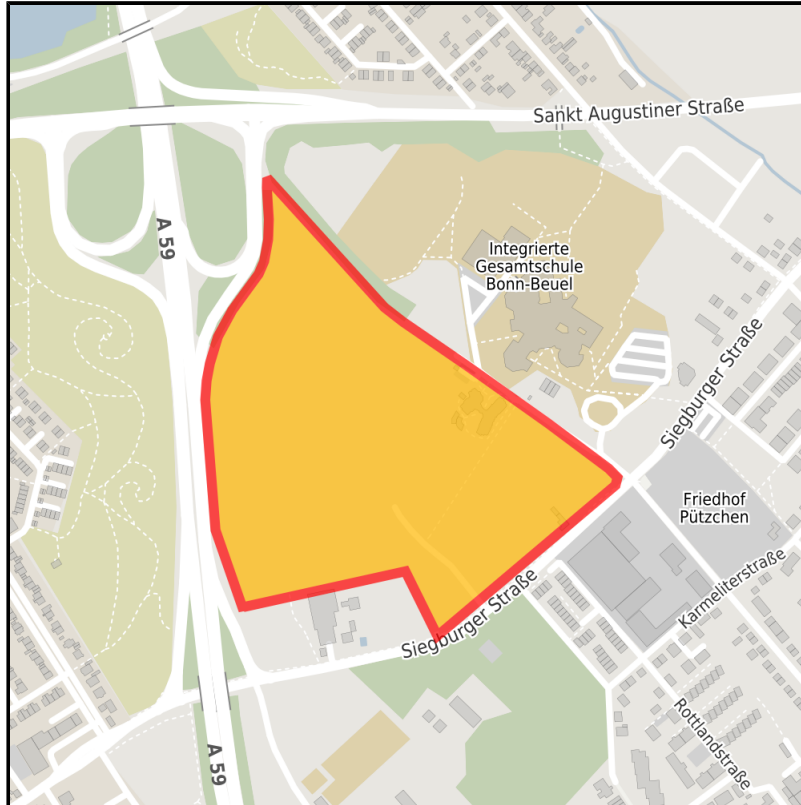

Büro- und Gewerbepark Bonn-Beuel

Ort: Bonn

www.germansite.de

Regional overview

Municipal overview

Detail view

Parcel

Area size	150,000 m ²
Availability	Available area within medium term (2-5 years)
Divisible	Yes
24h operation	No

EXPOSÉ

Büro- und Gewerbepark Bonn-Beuel

Ort: Bonn

Transport infrastructure

Freeway	59	0 km
Airport	Köln Bonn	20 km

Contact person

Petra Schliebach

Stadt Bonn