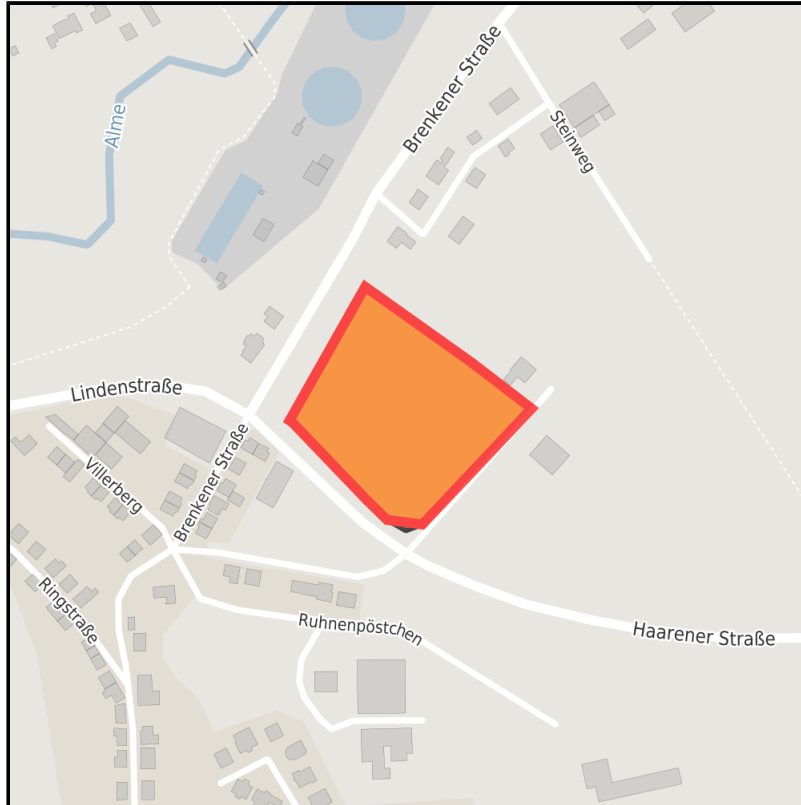

EXPOSÉ

Gewerbegebiet "Ruhnenpöstchen II"

Ort: Büren

www.germansite.de

Regional overview

Municipal overview

Detail view

Parcel

Area size	16,018 m ²
Availability	Available area within short term (< 2 years)
Divisible	Yes
24h operation	No

EXPOSÉ

Gewerbegebiet "Ruhnenpöstchen II"

Ort: Büren

Details on commercial zone

Industrial tax multiplier

418.00 %

Area type

GE

Links

Büren, "Ruhnenpöstchen II"

Lageplan Ruhnenpöstchen II.jpg

Transport infrastructure

Information about Büren