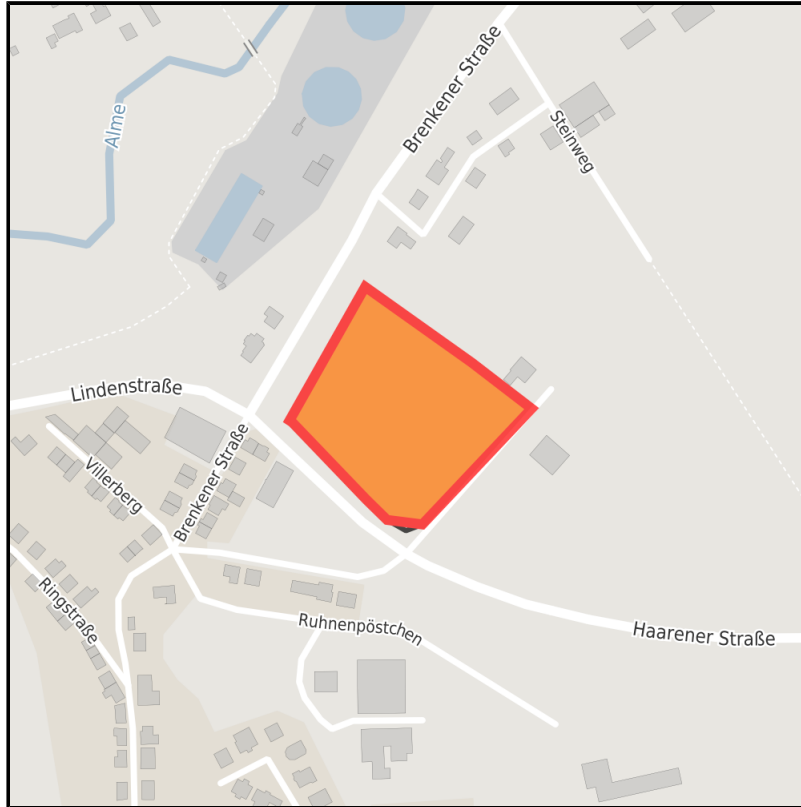

### Gewerbegebiet "Ruhnenpöstchen II"

Ort: Büren

[www.germansite.de](http://www.germansite.de)

Regional overview

Municipal overview

Detail view

### Parcel

Area size	16,018 m <sup>2</sup>
Availability	Available area within short term (< 2 years)
Divisible	Yes
24h operation	No

### Gewerbegebiet "Ruhnenpöstchen II"

Ort: Büren