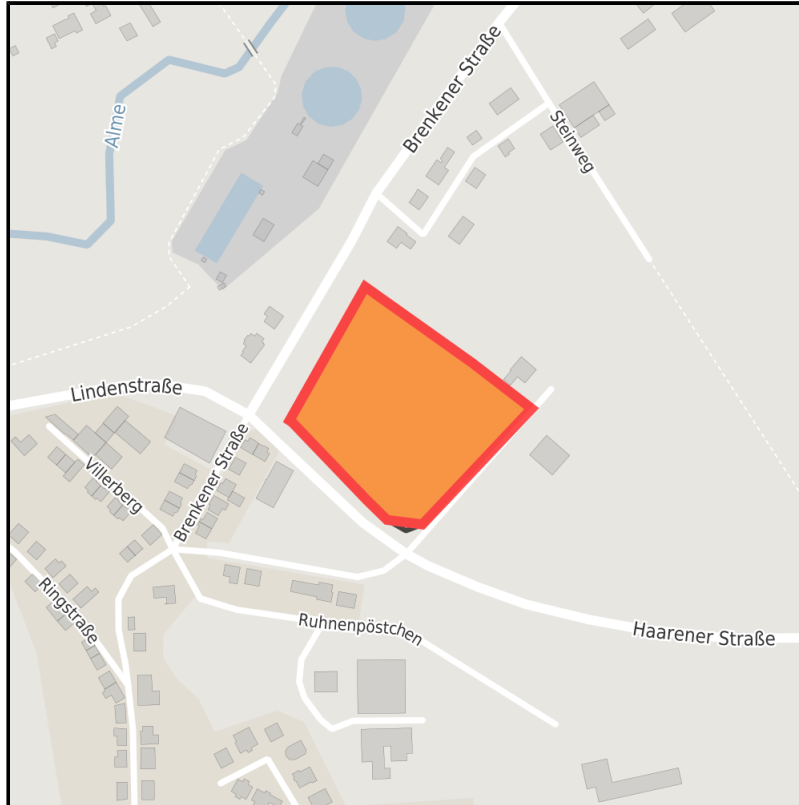

EXPOSÉ

Gewerbegebiet "Ruhnenpöstchen II"

Ort: Büren

www.germansite.de

Regional overview

Municipal overview

Detail view

Parcel

Area size	16,018 m ²
Availability	Available area within short term (< 2 years)
Divisible	Yes
24h operation	No

EXPOSÉ

Gewerbegebiet "Ruhnenpöstchen II"

Ort: Büren

Details on commercial zone

Industrial tax multiplier

418.00 %

Area type

GE

Links

Büren, "Ruhnenpöstchen II"

Lageplan Ruhnenpöstchen II.jpg

Transport infrastructure

Information about Büren