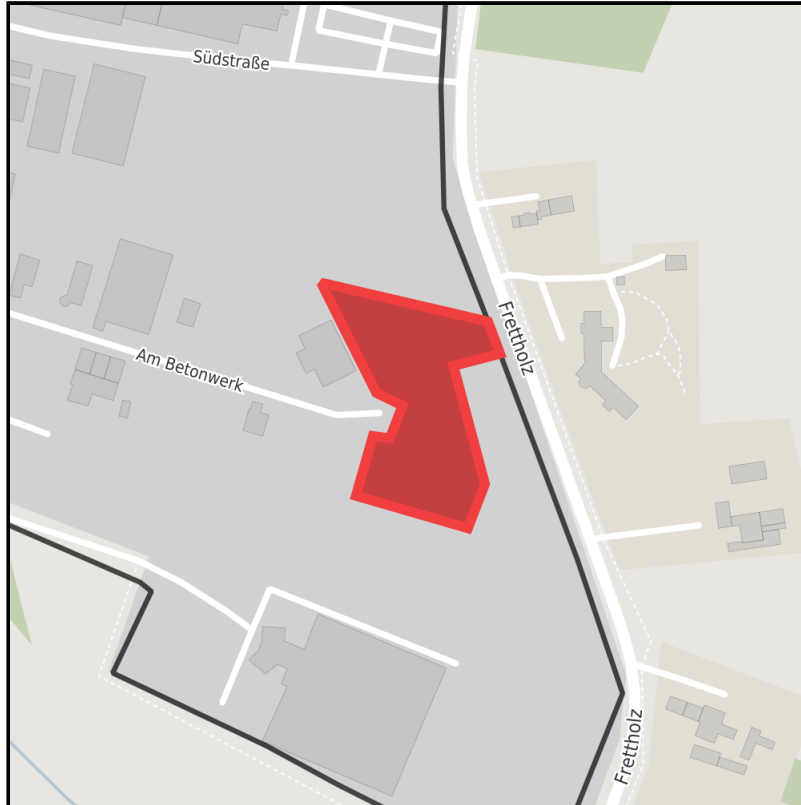

EXPOSÉ

Gewerbegebiet Im Wied

Ort: Barntrup

Regional overview

Municipal overview

Detail view

Parcel

Area size	12,000 m ²
Price	21.50 €/m ²
Availability	Immediately available area
Divisible	Yes
24h operation	No

Links

[Informationen über Barntrup](#)

EXPOSÉ

Gewerbegebiet Im Wied

Ort: Barntrop

Details on commercial zone

Area type GE / GI

Links