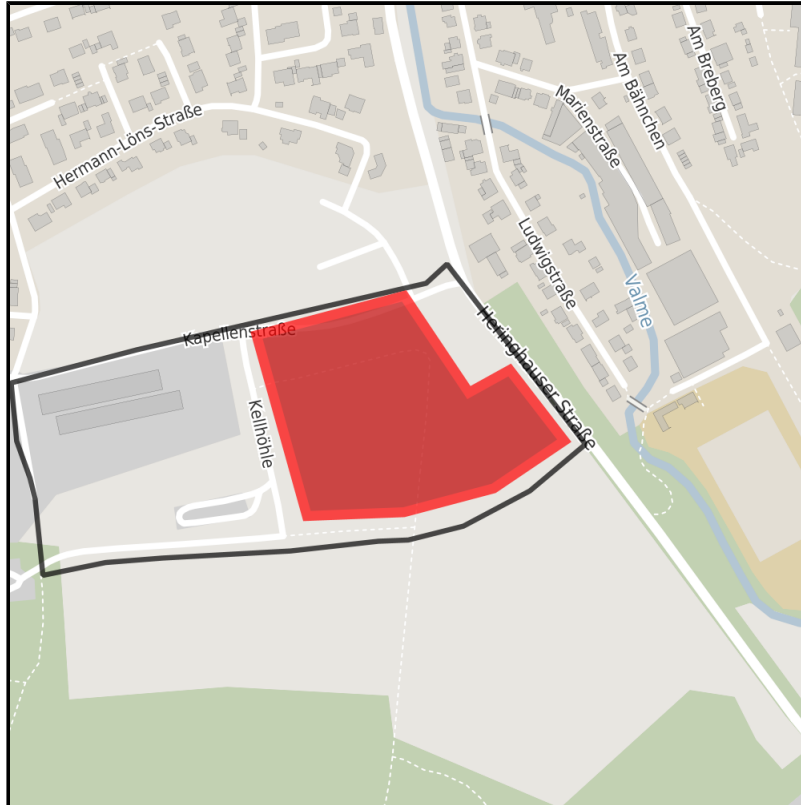

EXPOSÉ

Gewerbegebiet Im Wiebusch (OT Bestwig)

Ort: Bestwig

www.germansite.de

Regional overview

Municipal overview

Detail view

Parcel

Area size	28,500 m ²
Availability	Immediately available area
Divisible	Yes
24h operation	No

Links

[Wiebusch Teil II](#)

Details on commercial zone

Area type GE

EXPOSÉ

Gewerbegebiet Im Wiebusch (OT Bestwig)

Ort: Bestwig