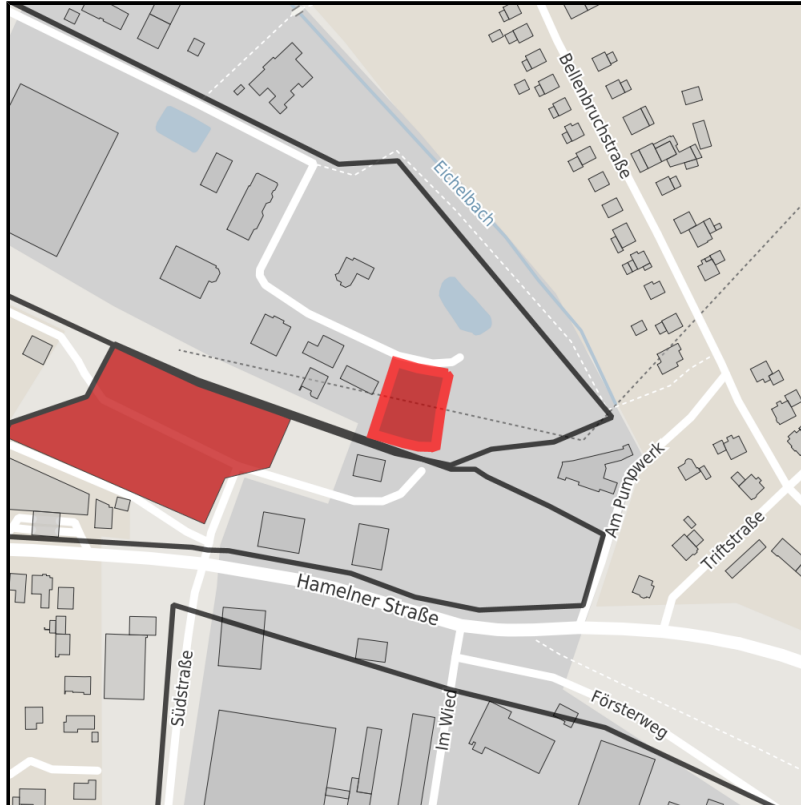

Gewerbegebiet Im Kälbertal

Ort: Barntrop

www.germansite.de

Regional overview

Municipal overview

Detail view

Parcel

Area size	1,410 m ²
Price	21.50 €/m ²
Availability	Immediately available area
Divisible	No
24h operation	No

Links

[Informationen zu Barntrop](#)

EXPOSÉ

Gewerbegebiet Im Kälbertal

Ort: Barntrop

Details on commercial zone

Area type GE

Links