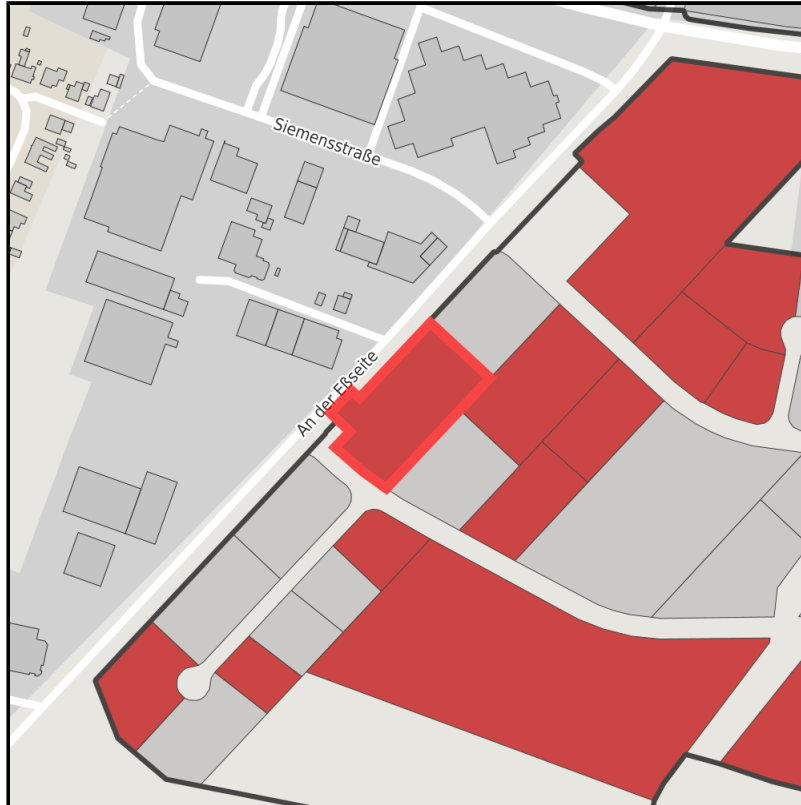

## EXPOSÉ

Östlich der Eßseite

Ort: Gronau (Westf.)

Regional overview

Municipal overview

Detail view

### Parcel

Area size	5,306 m <sup>2</sup>
Availability	Immediately available area
Divisible	No
24h operation	No

## EXPOSÉ

Östlich der Eßseite

Ort: Gronau (Westf.)