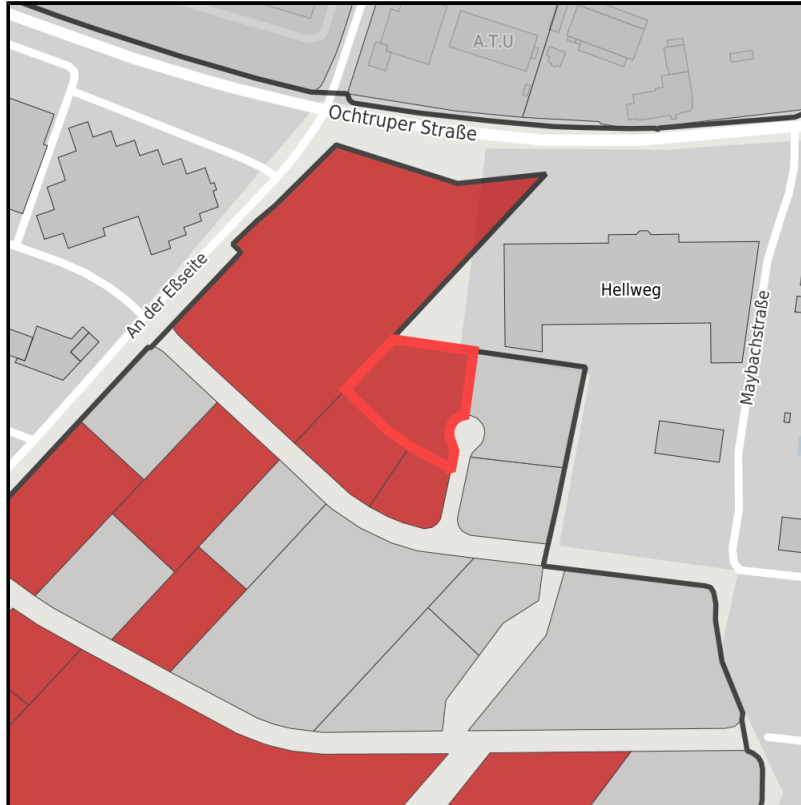

## EXPOSÉ

Östlich der Eßseite

Ort: Gronau (Westf.)

Regional overview

Municipal overview

Detail view

### Parcel

Area size	3,700 m <sup>2</sup>
Availability	Immediately available area
Divisible	No
24h operation	No

## EXPOSÉ

Östlich der Eßseite

Ort: Gronau (Westf.)