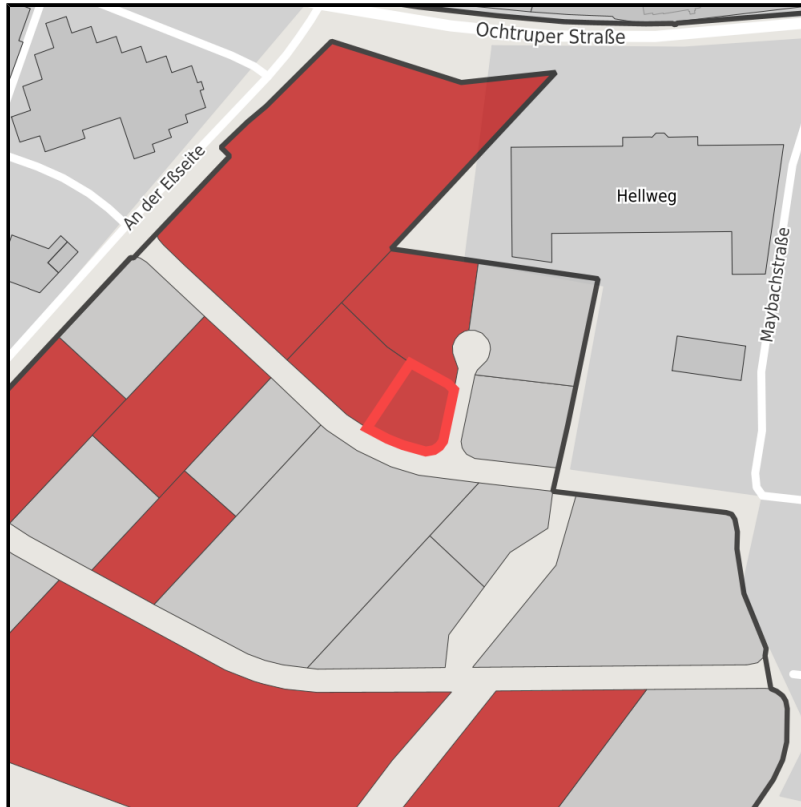

## EXPOSÉ

Östlich der Eßseite

Ort: Gronau (Westf.)

Regional overview

Municipal overview

Detail view

### Parcel

Area size	1,585 m <sup>2</sup>
Availability	Immediately available area
Divisible	No
24h operation	No

## EXPOSÉ

Östlich der Eßseite

Ort: Gronau (Westf.)