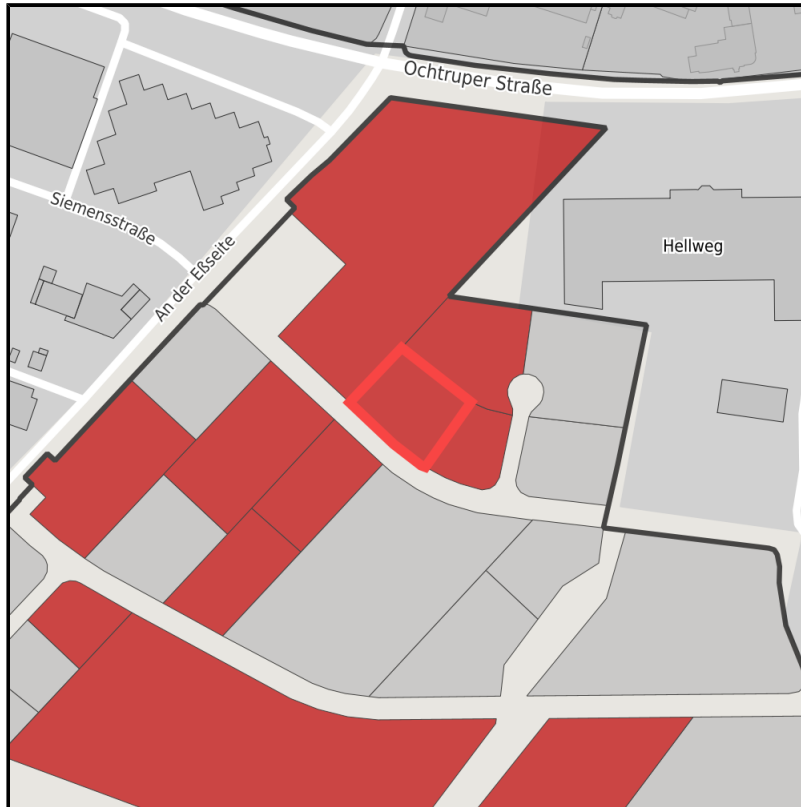

EXPOSÉ

Östlich der Eßseite

Ort: Gronau (Westf.)

Regional overview

Municipal overview

Detail view

Parcel

Area size	2,700 m ²
Availability	Immediately available area
Divisible	No
24h operation	No

Details on commercial zone

Area type	GE
-----------	----

Links

<https://muensterland.blis-online.eu>

EXPOSÉ

Östlich der Eßseite

Ort: Gronau (Westf.)

Transport infrastructure