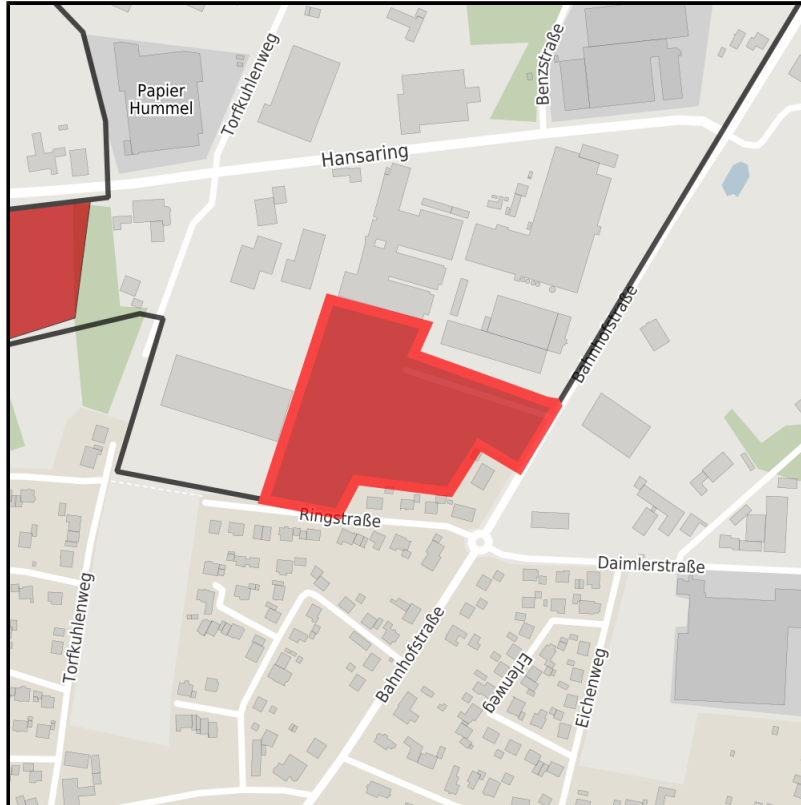

EXPOSÉ

Gewerbegebiet Lotte

Ort: Lotte

Regionale Übersicht

Kommunale Übersicht

Detailansicht

Grundstück

Flächengröße	22.153 m ²
Verfügbarkeit	Sofort verfügbare Fläche
Ausweisung im B-Plan	Gewerbegebiet (GE)
Frei parzellierbar	Nein
24h-Betrieb	Nein
Besonderheiten	Erbpacht

Detailinformationen zum Gewerbegebiet

Gewerbesteuer Hebesatz	420,00 %
Gebietsausweisung	GE

Links

<https://muensterland.blis-online.eu>

EXPOSÉ

Gewerbegebiet Lotte

Ort: Lotte

Verkehrsinfrastruktur