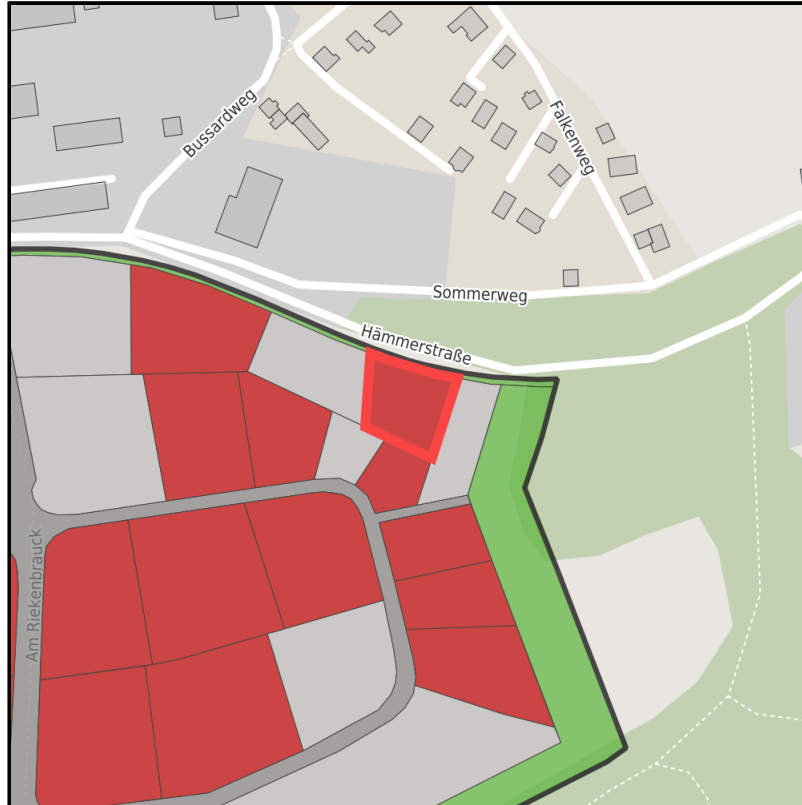

## Gewerbegebiet Hämmer II

Ort: Menden (Sauerland)

Regionale Übersicht

Kommunale Übersicht

Detailansicht

### Grundstück

Flächengröße	2.115 m <sup>2</sup>
Preis	75,00 €/m <sup>2</sup>
Preis Kommentar	Voll erschlossen inkl. Glasfaseranbindung
Verfügbarkeit	Sofort verfügbare Fläche
Ausweisung im B-Plan	Gewerbegebiet (GE)
Frei parzellierbar	Nein
24h-Betrieb	Nein