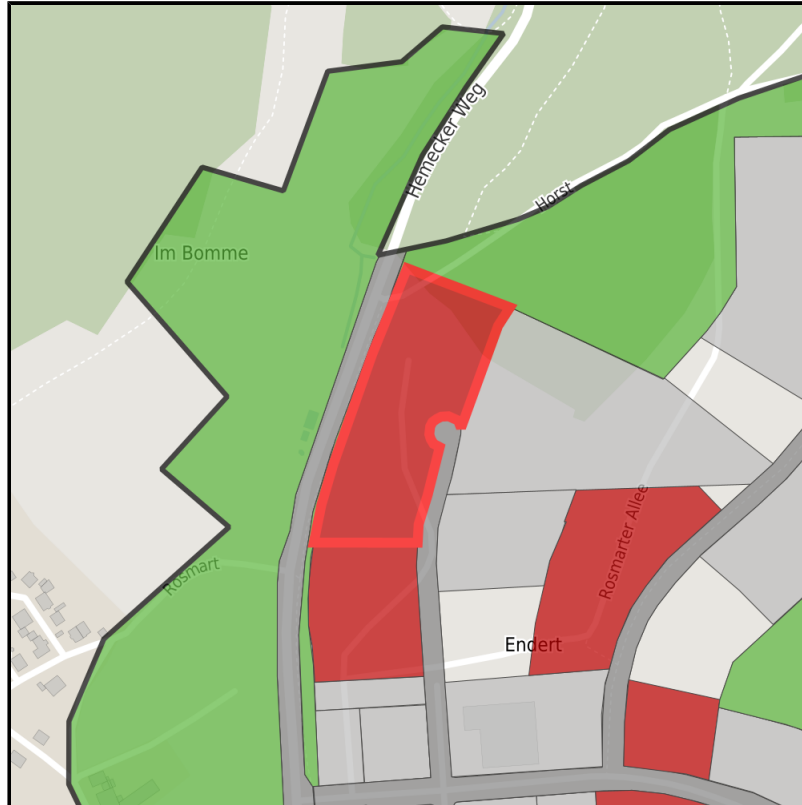

EXPOSÉ

Märkischer Gewerbepark Rosmart

Ort: Altena

www.germansite.de

Regionale Übersicht

Kommunale Übersicht

Detailansicht

Grundstück

Flächengröße	17.000 m ²
Verfügbarkeit	Sofort verfügbare Fläche
Ausweisung im B-Plan	Gewerbegebiet (GE)
Frei parzellierbar	Ja
24h-Betrieb	Nein

Märkischer Gewerbepark Rosmart

Ort: Altena

www.germansite.de

Detailinformationen zum Gewerbegebiet

Ideale Standortbedingungen für Ihr Unternehmen - Märkischer Gewerbepark Rosmart

Der interkommunale Märkische Gewerbepark Rosmart liegt im Zentrum des Märkischen Kreises im Städtedreieck Altena, Lüdenscheid und Werdohl unweit der Anschlussstelle Lüdenscheid der Autobahn 45. Der Park bietet Raum und Potenzial für vielschichtige Ansiedlungswünsche hinsichtlich Grundstücksgröße und Lagequalität. Aktuelle Informationen zur Flächenverfügbarkeit sind erhältlich unter: www.gewerbepark-rosmart.de

Autobahn

2 km

Flughafen

Flughafen

40 km

EXPOSÉ

Märkischer Gewerbepark Rosmart

Ort: Altena