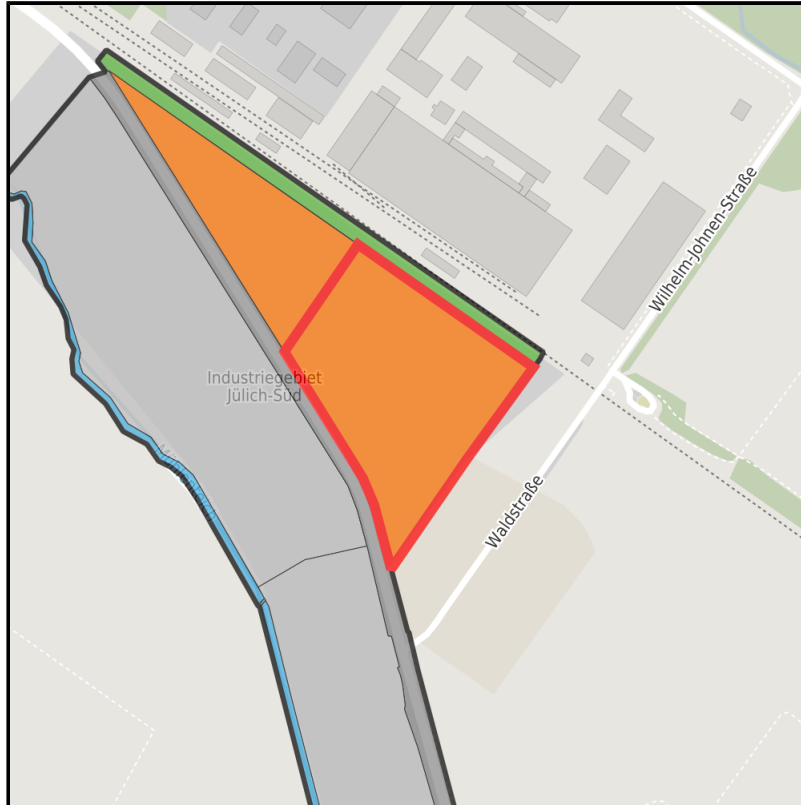

Gewerbe- und Industriegebiet Jülich-Süd (Waldstraße)

Ort: Jülich

www.germansite.de

Regionale Übersicht

Kommunale Übersicht

Detailansicht

Grundstück

Flächengröße	29.919 m ²
Verfügbarkeit	Kurzfristig verfügbare Fläche (bis 2 Jahre)
Frei parzellierbar	Ja
24h-Betrieb	Nein

Gewerbe- und Industriegebiet Jülich-Süd (Waldstraße)**Ort: Jülich**

www.germansite.de

Detailinformationen zum Gewerbegebiet

Das Gewerbegebiet Jülich-Süd ist in unmittelbarer Nähe zum Forschungszentrum Jülich und verfügt über einen direkten Bahnanschluss. Das nördliche Teilgebiet ist sofort verfügbar. Die Fläche ist teils im öffentlichen Besitz und teils privat. Ein Bebauungsplan ist bereits vorhanden (GI-Ausweisung).