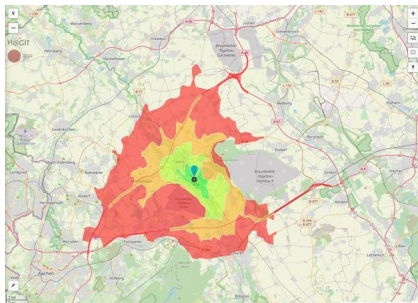

Gewerbe- und Industriegebiet Jülich-Süd (Waldstraße)

Ort: Jülich

www.germansite.de

Regionale Übersicht

Kommunale Übersicht

Detailansicht

Grundstück

Flächengröße	29.919 m ²
Verfügbarkeit	Kurzfristig verfügbare Fläche (bis 2 Jahre)
Frei parzellierbar	Ja
24h-Betrieb	Nein

Gewerbe- und Industriegebiet Jülich-Süd (Waldstraße)**Ort: Jülich**

www.germansite.de

Detailinformationen zum Gewerbegebiet

Das Gewerbegebiet Jülich-Süd ist in unmittelbarer Nähe zum Forschungszentrum Jülich und verfügt über einen direkten Bahnanschluss. Das nördliche Teilgebiet ist sofort verfügbar. Die Fläche ist teils im öffentlichen Besitz und teils privat. Ein Bebauungsplan ist bereits vorhanden (GI-Ausweisung).

Erreichbarkeit in 20 Minuten: 183.000
Einwohner

Verkehrsinfrastruktur

Autobahn	A44	5 km
Autobahn	A4	10 km
Flughafen	Köln-Bonn	55 km
Hafen	Köln	50 km
Schienengüterverkehr (SGV)	Düren	10 km

EXPOSÉ

Gewerbe- und Industriegebiet Jülich-Süd (Waldstraße)