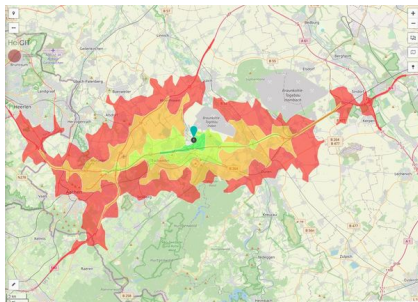

Gewerbe- und Industriegebiet Am Grachtweg (Teil Eschweiler) (A4-Initiative)

Ort: Eschweiler

www.germansite.de

Regionale Übersicht

Kommunale Übersicht

Detailansicht

Grundstück

Flächengröße	21.785 m ²
Verfügbarkeit	Sofort verfügbare Fläche
Ausweisung im B-Plan	Industriegebiet (GI)
Frei parzellierbar	Nein
24h-Betrieb	Nein

Detailinformationen zum Gewerbegebiet

Ihr Energie-Standort an der A4!

Das rund 31 ha große Plangebiet liegt in unmittelbarer Nachbarschaft zum 2300 MW Kraftwerk Weisweiler. Die Fläche des interkommunalen Gebietes grenzt im Südwesten an die Betriebsgleise des Kraftwerks, welche an das öffentliche Schienennetz angebunden sind und in Absprache mitgenutzt werden können. Durch die Ausweisung als Industriegebiet sind Bauhöhen bis zu max. 47 m möglich.

Gewerbesteuer Hebesatz	430,00 %
Gebietsausweisung	GI

Links

<https://www.gistra.de>

Erreichbarkeit in 20 Minuten: 493.000 Einwohner

Industriegebiet Am Grachtweg

Verkehrsinfrastruktur

Autobahn	A4	2 km
Flughafen	Maastricht-Aachen	50 km
Flughafen	Köln-Bonn	70 km
Hafen	Born (NL)	50 km
Hafen	Köln	60 km
Schienengüterverkehr (SGV)	Kraftwerk Weisweiler	2 km

Informationen zu Eschweiler

Eschweiler liegt am Nordhang der Eifel beidseits der Inde und ist eingebettet in eine reizvolle und waldreiche Umgebung. Im Norden präsentiert sich der Blaustein-See als attraktives Natur- und Erholungsgebiet mit einem vielfältigen Freizeitangebot.