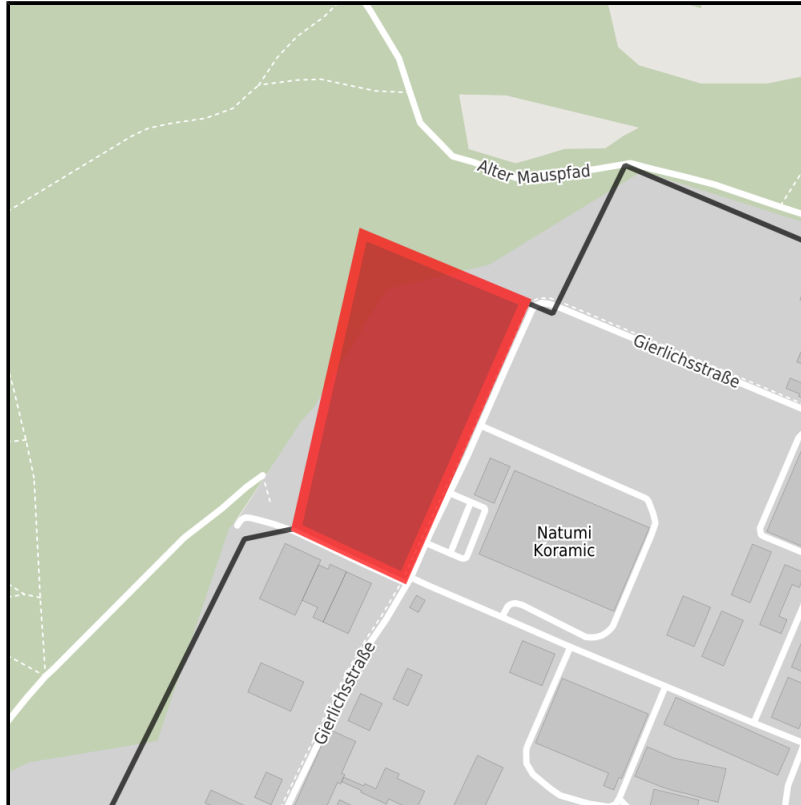

IndustrieStadtspark Troisdorf

Ort: Troisdorf

www.germansite.de

Regionale Übersicht

Kommunale Übersicht

Detailansicht

Grundstück

Flächengröße	35.817 m ²
Verfügbarkeit	Sofort verfügbare Fläche
Frei parzellierbar	Ja
24h-Betrieb	Ja
Allg. Information zur Fläche	GI-Ausweisung Parzellierung ab 2.000 m ² möglich

Detailinformationen zum Gewerbegebiet

Art der baulichen Nutzung: GI / GE Individuelle Hallengröße anmietbar

Informationen zum Kaufpreis	Erschließungsbeitragsfrei
Gebietsausweisung	GE / GI

EXPOSÉ

IndustrieStadtpark Troisdorf

Ort: Troisdorf

Verkehrsinfrastruktur

Autobahn	A 59 Anschlussstelle Troisdorf	2 km
Flughafen	Köln Bonn Airport	10 km
Hafen	Köln-Niehl	30 km

Ansprechpartner

Wolf-Dieter Grönwoldt

Troisdorfer Wirtschaftsförderungs- und Stadtmarketing GmbH