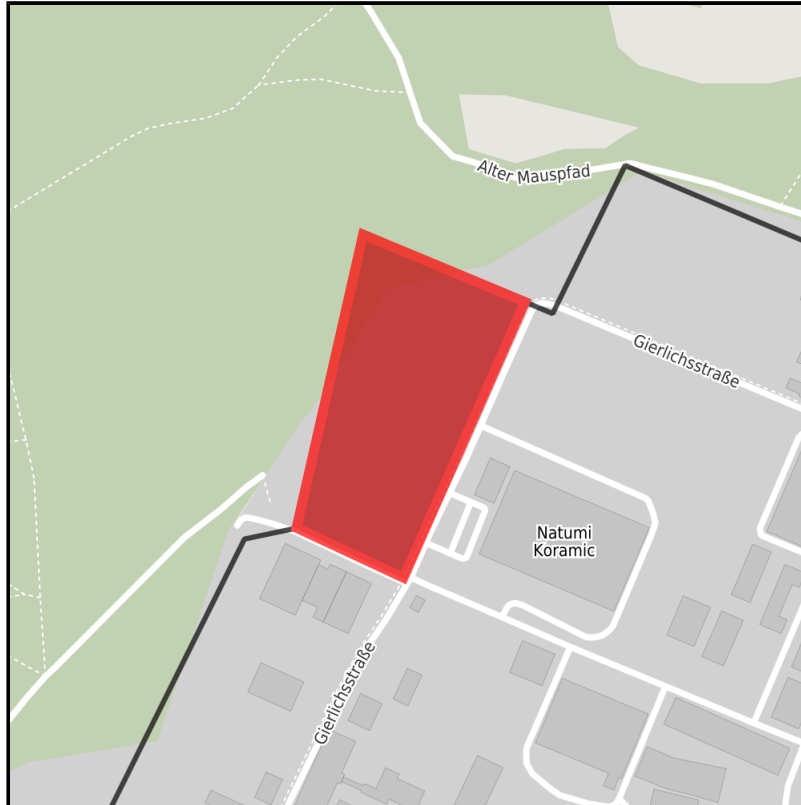

IndustrieStadtspark Troisdorf

Ort: Troisdorf

www.germansite.de

Regionale Übersicht

Kommunale Übersicht

Detailansicht

Grundstück

| | |
|------------------------------|---|
| Flächengröße | 35.817 m ² |
| Verfügbarkeit | Sofort verfügbare Fläche |
| Frei parzellierbar | Ja |
| 24h-Betrieb | Ja |
| Allg. Information zur Fläche | GI-Ausweisung Parzellierung ab 2.000 m ² möglich |

Detailinformationen zum Gewerbegebiet

Art der baulichen Nutzung: GI / GE Individuelle Hallengröße anmietbar

| | |
|-----------------------------|---------------------------|
| Informationen zum Kaufpreis | Erschließungsbeitragsfrei |
| Gebietsausweisung | GE / GI |

EXPOSÉ

IndustrieStadtpark Troisdorf

Ort: Troisdorf

Verkehrsinfrastruktur

| | | |
|-----------|--------------------------------|-------|
| Autobahn | A 59 Anschlussstelle Troisdorf | 2 km |
| Flughafen | Köln Bonn Airport | 10 km |
| Hafen | Köln-Niehl | 30 km |