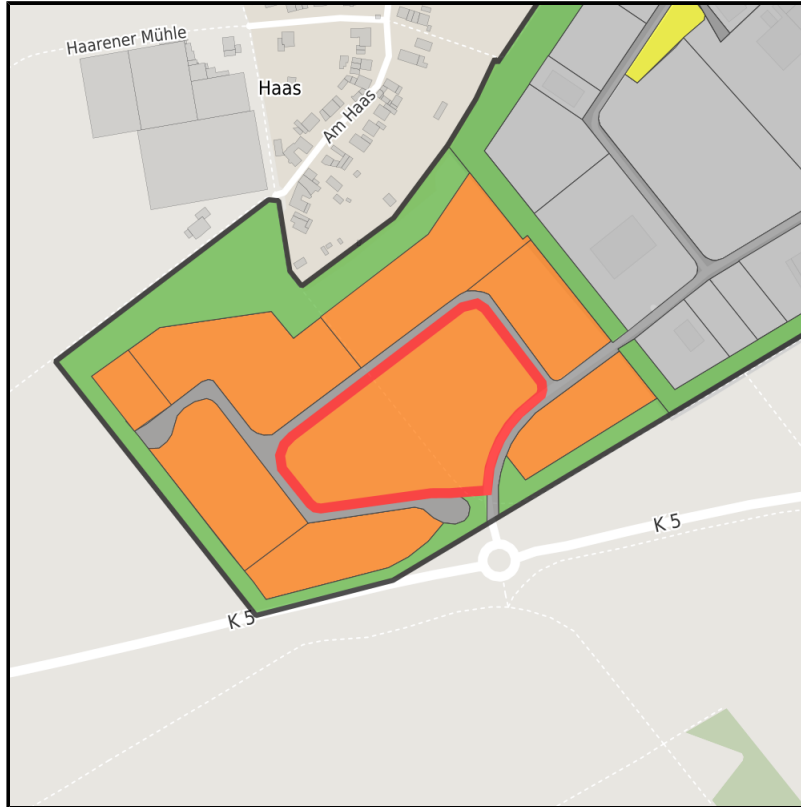

EXPOSÉ

Gewerbegebiet Haaren

Ort: Waldfeucht

Regionale Übersicht

Kommunale Übersicht

Detailansicht

Grundstück

Flächengröße	19.000 m ²
Verfügbarkeit	Kurzfristig verfügbare Fläche (bis 2 Jahre)
Frei parzellierbar	Nein
24h-Betrieb	Nein

Gewerbegebiet Haaren**Ort: Waldfeucht**

www.germansite.de

Detailinformationen zum Gewerbegebiet

Der Mix machtBranchen im Gewerbegebiet Haaren

Im ca. 146.000 m² Industrie- und Gewerbegebiet Waldfeucht-Haaren sind zahlreiche Firmen angesiedelt, u. a. eine Tankstelle, ein Bauunternehmen, ein Eisproduktionsunternehmen, ein Containerdienst, ein Malerbetrieb, ein Omnibusunternehmen, ein Heizungs- und Sanitärunternehmen sowie ein Unternehmen zur Herstellung von Fenstern, Türen und Wintergärten.

Branchenschwerpunkt	Eisfabrik
Wichtigste Unternehmen	Rosen Eiskrem GmbH
Gewerbesteuer Hebesatz	421,00 %
Preis	ab 40,00 € / m ²
Gebietsausweisung	GE

Links<https://wfg-hs.blis-online.eu>**Verkehrsinfrastruktur**

Autobahn	A2 (NL)	10 km
Flughafen	Düsseldorf	25 km
Hafen	Born (NL)	12 km
Schienengüterverkehr (SGV)	Geilenkirchen	17 km

Informationen zu Waldfeucht

Die Wirtschaftsstruktur der Gemeinde ist durch die Landwirtschaft, durch zahlreiche Handwerksbetriebe und durch mittelständische Unternehmen geprägt. Schnelle Autobahnverbindungen nach Düsseldorf und Köln, kurze Wege zu den benachbarten Oberzentren Aachen und Mönchengladbach sowie die unmittelbare Nähe zu den niederländischen und belgischen Wirtschaftsräumen Maastricht/Heerlen/Sittard und Hasselt/Genk bieten hervorragende Marktchancen für Unternehmen und Betriebe in Waldfeucht.