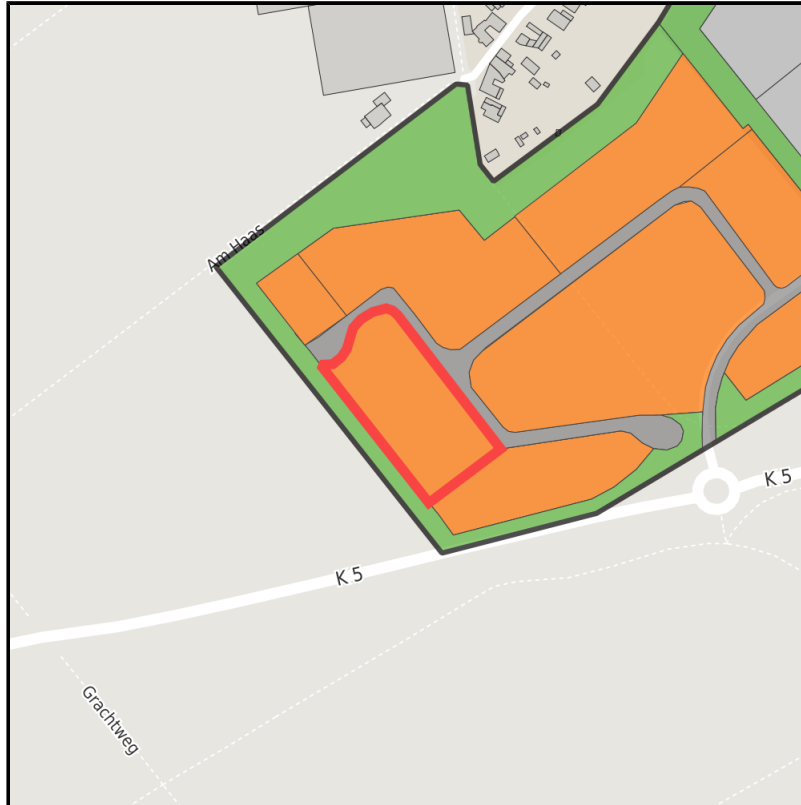

### Gewerbegebiet Haaren

Ort: Waldfeucht

Regionale Übersicht

Kommunale Übersicht

Detailansicht

## Grundstück

Flächengröße	7.800 m <sup>2</sup>
Verfügbarkeit	Kurzfristig verfügbare Fläche (bis 2 Jahre)
Frei parzellierbar	Nein
24h-Betrieb	Nein

**Gewerbegebiet Haaren****Ort: Waldfeucht**

www.germansite.de

**Detailinformationen zum Gewerbegebiet**

Der Mix macht ....Branchen im Gewerbegebiet Haaren

Im ca. 146.000 m<sup>2</sup> Industrie- und Gewerbegebiet Waldfeucht-Haaren sind zahlreiche Firmen angesiedelt, u. a. eine Tankstelle, ein Bauunternehmen, ein Eisproduktionsunternehmen, ein Containerdienst, ein Malerbetrieb, ein Omnibusunternehmen, ein Heizungs- und Sanitärunternehmen sowie ein Unternehmen zur Herstellung von Fenstern, Türen und Wintergärten.