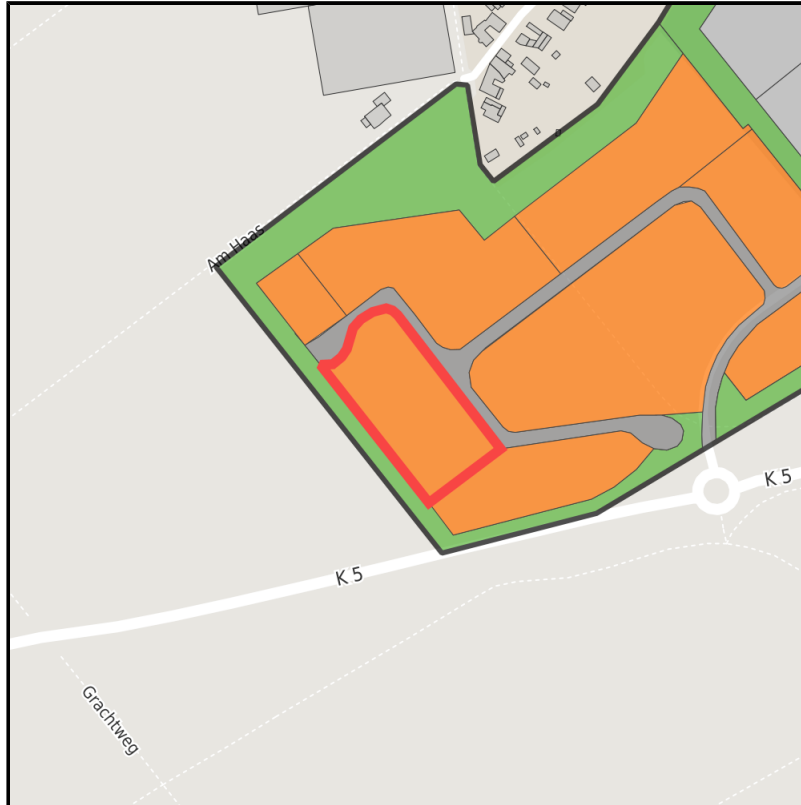

EXPOSÉ

Gewerbegebiet Haaren

Ort: Waldfeucht

Regionale Übersicht

Kommunale Übersicht

Detailansicht

Grundstück

Flächengröße	7.800 m ²
Verfügbarkeit	Kurzfristig verfügbare Fläche (bis 2 Jahre)
Frei parzellierbar	Nein
24h-Betrieb	Nein

Gewerbegebiet Haaren**Ort: Waldfeucht**

www.germansite.de

Detailinformationen zum Gewerbegebiet

Der Mix machtstBranchen im Gewerbegebiet Haaren

Im ca. 146.000 m² Industrie- und Gewerbegebiet Waldfeucht-Haaren sind zahlreiche Firmen angesiedelt, u. a. eine Tankstelle, ein Bauunternehmen, ein Eisproduktionsunternehmen, ein Containerdienst, ein Malerbetrieb, ein Omnibusunternehmen, ein Heizungs- und Sanitärunternehmer sowie ein Unternehmen zur Herstellung von Fenstern, Türen und Wintergärten.