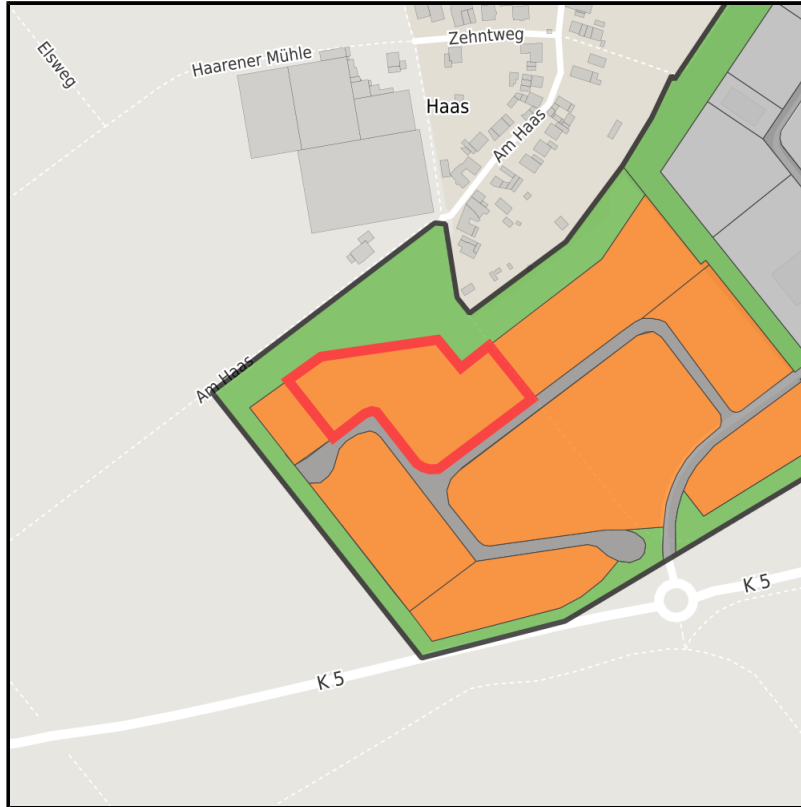

EXPOSÉ

Gewerbegebiet Haaren

Ort: Waldfeucht

Regionale Übersicht

Kommunale Übersicht

Detailansicht

Grundstück

Flächengröße	10.175 m ²
Verfügbarkeit	Kurzfristig verfügbare Fläche (bis 2 Jahre)
Frei parzellierbar	Nein
24h-Betrieb	Nein

Gewerbegebiet Haaren**Ort: Waldfeucht**

www.germansite.de

Detailinformationen zum Gewerbegebiet

Der Mix machtstBranchen im Gewerbegebiet Haaren

Im ca. 146.000 m² Industrie- und Gewerbegebiet Waldfeucht-Haaren sind zahlreiche Firmen angesiedelt, u. a. eine Tankstelle, ein Bauunternehmen, ein Eisproduktionsunternehmen, ein Containerdienst, ein Malerbetrieb, ein Omnibusunternehmen, ein Heizungs- und Sanitärunternehmer sowie ein Unternehmen zur Herstellung von Fenstern, Türen und Wintergärten.

Branchenschwerpunkt	Eisfabrik
Wichtigste Unternehmen	Rosen Eiskrem GmbH
Gewerbesteuer Hebesatz	421,00 %
Preis	ab 40,00 € / m ²
Gebietsausweisung	GE

Links<https://wfg-hs.blis-online.eu>**Verkehrsinfrastruktur**

Autobahn	A46	10 km
Flughafen	Maastricht-Aachen	25 km
Hafen	Born (NL)	12 km
Schienengüterverkehr (SGV)	Geilenkirchen	17 km

Informationen zu Waldfeucht

Die Wirtschaftsstruktur der Gemeinde ist durch die Landwirtschaft, durch zahlreiche Handwerksbetriebe und durch mittelständische Unternehmen geprägt. Schnelle Autobahnverbindungen nach Düsseldorf und Köln, kurze Wege zu den benachbarten Oberzentren Aachen und Mönchengladbach sowie die unmittelbare Nähe zu den niederländischen und belgischen Wirtschaftsräumen Maastricht/Heerlen/Sittard und Hasselt/Genk bieten hervorragende Marktchancen für Unternehmen und Betriebe in Waldfeucht.