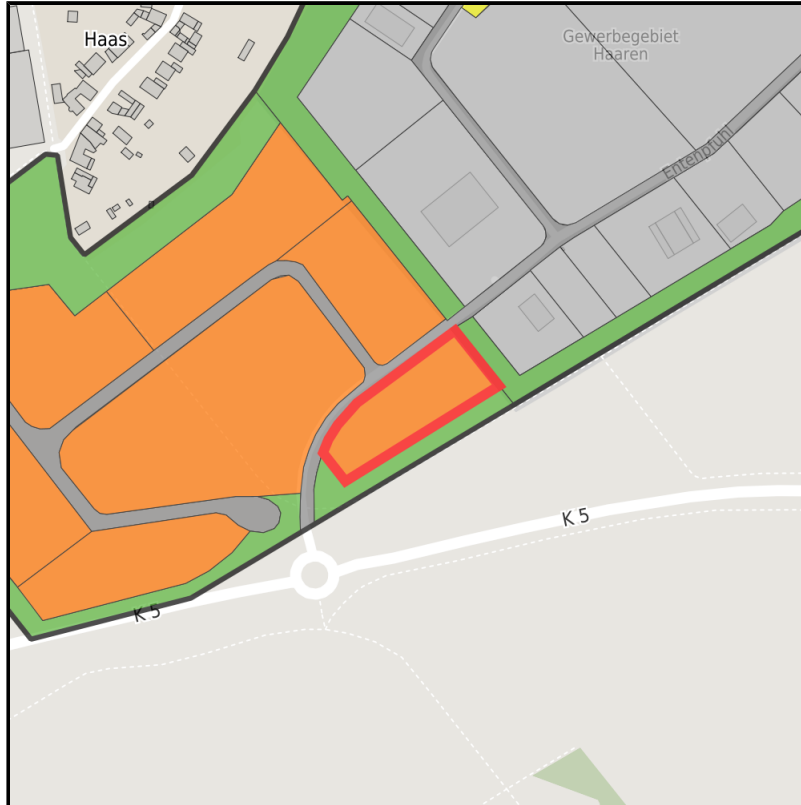

EXPOSÉ

Gewerbegebiet Haaren

Ort: Waldfeucht

Regionale Übersicht

Kommunale Übersicht

Detailansicht

Grundstück

Flächengröße	4.963 m ²
Preis	40,00 €/m ²
Verfügbarkeit	Kurzfristig verfügbare Fläche (bis 2 Jahre)
Frei parzellierbar	Nein
24h-Betrieb	Nein

Gewerbegebiet Haaren**Ort: Waldfeucht**

www.germansite.de

Detailinformationen zum Gewerbegebiet

Der Mix machtBranchen im Gewerbegebiet Haaren

Im ca. 146.000 m² Industrie- und Gewerbegebiet Waldfeucht-Haaren sind zahlreiche Firmen angesiedelt, u. a. eine Tankstelle, ein Bauunternehmen, ein Eisproduktionsunternehmen, ein Containerdienst, ein Malerbetrieb, ein Omnibusunternehmen, ein Heizungs- und Sanitärunternehmen sowie ein Unternehmen zur Herstellung von Fenstern, Türen und Wintergärten.