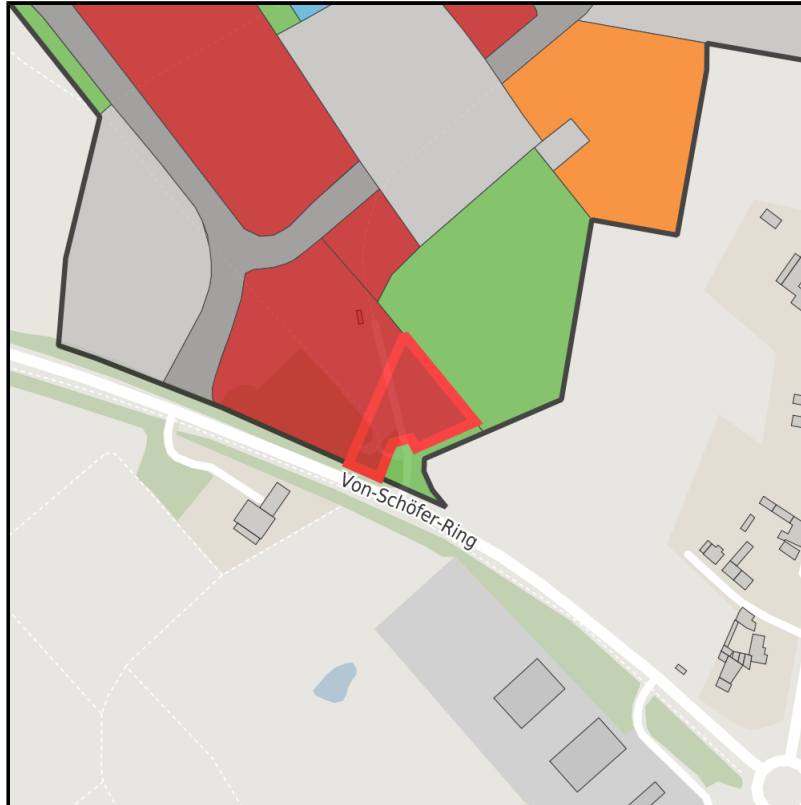

EXPOSÉ

Brainergy-Park

Ort: Jülich

Regionale Übersicht

Kommunale Übersicht

Detailansicht

Grundstück

Flächengröße	3.029 m ²
Verfügbarkeit	Sofort verfügbare Fläche
Frei parzellierbar	Nein
24h-Betrieb	Nein

Detailinformationen zum Gewerbegebiet

Der Brainergy Park Jülich (BPJ) ist ein interkommunaler Forschungs- und Gewerbepark in Trägerschaft der Brainergy Park Jülich GmbH. Gesellschafterinnen sind die Stadt Jülich sowie die Nachbargemeinden Niederzier und Titz, die im Kreis Düren verortet sind. Das Gelände des BPJ umfasst ca. 52 ha hochwertige Gewerbefläche mit der Option zur Erweiterung. Im Zuge des Strukturwandels der von Braunkohlenverstromung geprägten Bergbauregion Rheinisches Revier sollen hier in Zusammenarbeit mit Partnern aus Forschung (Forschungszentrum Jülich, FH Aachen, RWTH Aachen, DLR sowie Fraunhofer) und Wirtschaft rund 2.000 neue Arbeitsplätze geschaffen werden. Mit dem BPJ werden zwei Ziele verfolgt: Zum einen wird durch die Ansiedlungsvorhaben der Strukturwandel im Rheinischen Revier mit der Schaffung neuer Arbeitsplätze gefördert. Zum anderen soll im BPJ ein über die Grenzen Deutschlands hinaus bekanntes Leuchtturmprojekt in der Energiewende umgesetzt werden.

Gewerbesteuer Hebesatz

513,00 %

Gebietsausweisung

GE

Links

<https://www.gistra.de>

BPJ-Flug in die Zukunft

Erreichbarkeit in 20 Minuten: 176.000 Einwohner