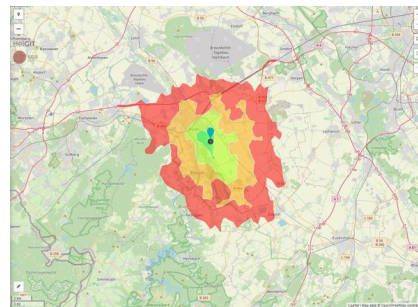

Detailinformationen zum Gewerbegebiet

Der Brainergy Park Jülich (BPJ) ist ein interkommunaler Forschungs- und Gewerbepark in Trägerschaft der Brainergy Park Jülich GmbH. Gesellschafterinnen sind die Stadt Jülich sowie die Nachbargemeinden Niederzier und Titz, die im Kreis Düren verortet sind. Das Gelände des BPJ umfasst ca. 52 ha hochwertige Gewerbefläche mit der Option zur Erweiterung. Im Zuge des Strukturwandels der von Braunkohlenverstromung geprägten Bergbauregion Rheinisches Revier sollen hier in Zusammenarbeit mit Partnern aus Forschung (Forschungszentrum Jülich, FH Aachen, RWTH Aachen, DLR sowie Fraunhofer) und Wirtschaft rund 2.000 neue Arbeitsplätze geschaffen werden. Mit dem BPJ werden zwei Ziele verfolgt: Zum einen wird durch die Ansiedlungsvorhaben der Strukturwandel im Rheinischen Revier mit der Schaffung neuer Arbeitsplätze gefördert. Zum anderen soll im BPJ ein über die Grenzen Deutschlands hinaus bekanntes Leuchtturmprojekt in der Energiewende umgesetzt werden.

Gewerbesteuer Hebesatz

513,00 %

Gebietsausweisung

GE

Links

<https://www.gistra.de>

BPJ-Flug in die Zukunft

Erreichbarkeit in 20 Minuten: 176.000 Einwohner

Verkehrsinfrastruktur

Autobahn	A44	3,8 km
Autobahn	A4	14,9 km
Flughafen	Flughafen Düsseldorf	64,6 km
Flughafen	Flughafen Aachen Maastricht	64,8 km

EXPOSÉ

Brainergy-Park

Ort: Jülich

Informationen zu Jülich

Jülich ist ein Standort mit einem Forschungs- und Entwicklungs-potenzial, wie man es weltweit nur an wenigen Standorten findet: Das Forschungszentrum Jülich ist die größte bundesdeutsche Forschungs-einrichtung mit den Schwerpunkten: Umwelt- und Biotechnologie, Materialforschung, Informations- & Energietechnik. Jülich präsentiert sich als selbstbewußtes Mittelzentrum mit einem großen Angebot an Geschäften, Restaurants und Cafés in einem attraktiven Stadtbild.