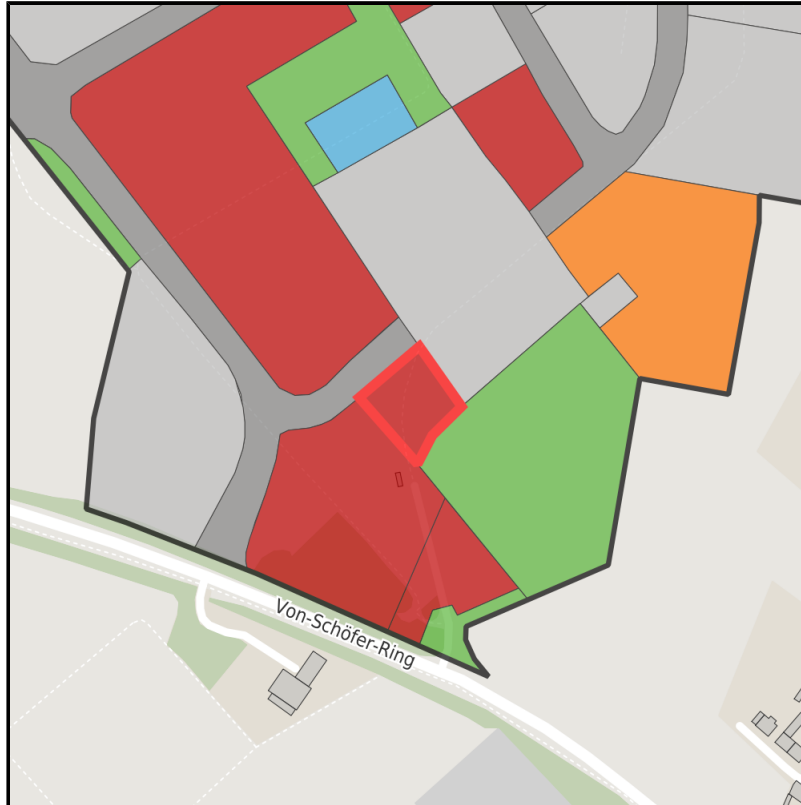

EXPOSÉ

Brainergy-Park

Ort: Jülich

Regionale Übersicht

Kommunale Übersicht

Detailansicht

Grundstück

Flächengröße	2.102 m ²
Verfügbarkeit	Sofort verfügbare Fläche
Frei parzellierbar	Nein
24h-Betrieb	Nein

Detailinformationen zum Gewerbegebiet

Der Brainergy Park Jülich (BPJ) ist ein interkommunaler Forschungs- und Gewerbepark in Trägerschaft der Brainergy Park Jülich GmbH. Gesellschafterinnen sind die Stadt Jülich sowie die Nachbargemeinden Niederzier und Titz, die im Kreis Düren verortet sind. Das Gelände des BPJ umfasst ca. 52 ha hochwertige Gewerbefläche mit der Option zur Erweiterung. Im Zuge des Strukturwandels der von Braunkohlenverstromung geprägten Bergbauregion Rheinisches Revier sollen hier in Zusammenarbeit mit Partnern aus Forschung (Forschungszentrum Jülich, FH Aachen, RWTH Aachen, DLR sowie Fraunhofer) und Wirtschaft rund 2.000 neue Arbeitsplätze geschaffen werden. Mit dem BPJ werden zwei Ziele verfolgt: Zum einen wird durch die Ansiedlungsvorhaben der Strukturwandel im Rheinischen Revier mit der Schaffung neuer Arbeitsplätze gefördert. Zum anderen soll im BPJ ein über die Grenzen Deutschlands hinaus bekanntes Leuchtturmprojekt in der Energiewende umgesetzt werden.

Gewerbesteuer Hebesatz

513,00 %

Gebietsausweisung

GE

Links

<https://www.gistra.de>

BPJ-Flug in die Zukunft

Erreichbarkeit in 20 Minuten: 176.000 Einwohner