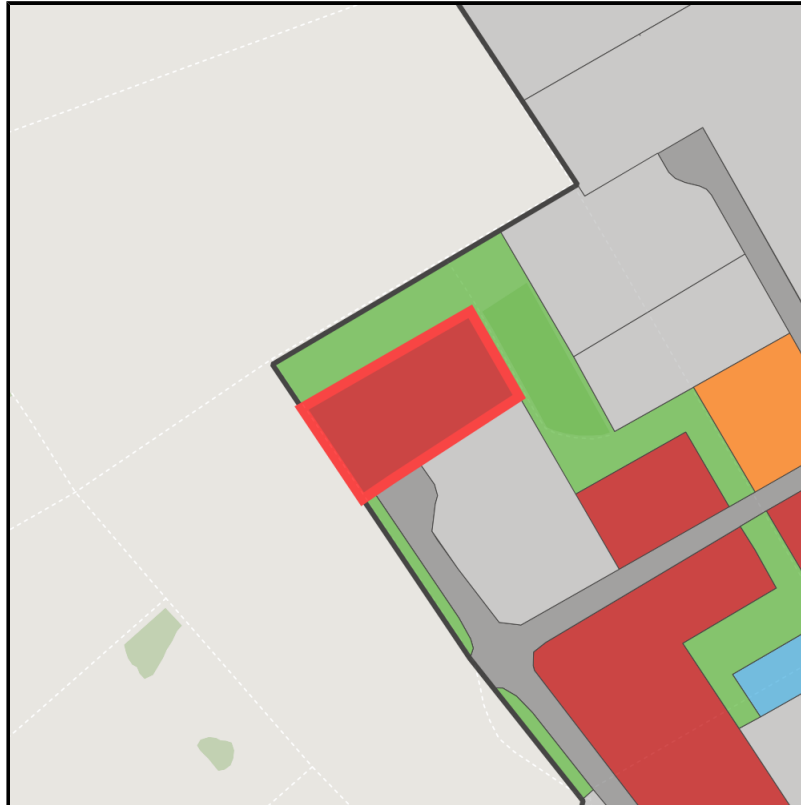

EXPOSÉ

Brainergy-Park

Ort: Jülich

Regionale Übersicht

Kommunale Übersicht

Detailansicht

Grundstück

Flächengröße	10.320 m ²
Verfügbarkeit	Sofort verfügbare Fläche
Frei parzellierbar	Nein
24h-Betrieb	Nein

Detailinformationen zum Gewerbegebiet

Der Brainergy Park Jülich (BPJ) ist ein interkommunaler Forschungs- und Gewerbepark in Trägerschaft der Brainergy Park Jülich GmbH. Gesellschafterinnen sind die Stadt Jülich sowie die Nachbargemeinden Niederzier und Titz, die im Kreis Düren verortet sind. Das Gelände des BPJ umfasst ca. 52 ha hochwertige Gewerbefläche mit der Option zur Erweiterung. Im Zuge des Strukturwandels der von Braunkohlenverstromung geprägten Bergbauregion Rheinisches Revier sollen hier in Zusammenarbeit mit Partnern aus Forschung (Forschungszentrum Jülich, FH Aachen, RWTH Aachen, DLR sowie Fraunhofer) und Wirtschaft rund 2.000 neue Arbeitsplätze geschaffen werden. Mit dem BPJ werden zwei Ziele verfolgt: Zum einen wird durch die Ansiedlungsvorhaben der Strukturwandel im Rheinischen Revier mit der Schaffung neuer Arbeitsplätze gefördert. Zum anderen soll im BPJ ein über die Grenzen Deutschlands hinaus bekanntes Leuchtturmprojekt in der Energiewende umgesetzt werden.