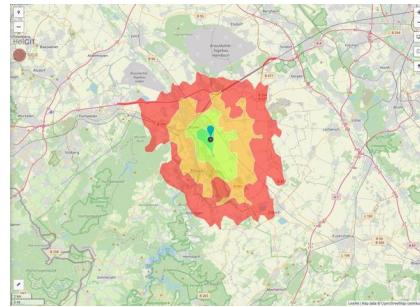

Detailinformationen zum Gewerbegebiet

Der Brainergy Park Jülich (BPJ) ist ein interkommunaler Forschungs- und Gewerbepark in Trägerschaft der Brainergy Park Jülich GmbH. Gesellschafterinnen sind die Stadt Jülich sowie die Nachbargemeinden Niederzier und Titz, die im Kreis Düren verortet sind. Das Gelände des BPJ umfasst ca. 52 ha hochwertige Gewerbefläche mit der Option zur Erweiterung. Im Zuge des Strukturwandels der von Braunkohlenverstromung geprägten Bergbauregion Rheinisches Revier sollen hier in Zusammenarbeit mit Partnern aus Forschung (Forschungszentrum Jülich, FH Aachen, RWTH Aachen, DLR sowie Fraunhofer) und Wirtschaft rund 2.000 neue Arbeitsplätze geschaffen werden. Mit dem BPJ werden zwei Ziele verfolgt: Zum einen wird durch die Ansiedlungsvorhaben der Strukturwandel im Rheinischen Revier mit der Schaffung neuer Arbeitsplätze gefördert. Zum anderen soll im BPJ ein über die Grenzen Deutschlands hinaus bekanntes Leuchtturmprojekt in der Energiewende umgesetzt werden.

Gewerbesteuer Hebesatz

513,00 %

Gebietsausweisung

GE

Links

<https://www.gistra.de>

BPJ-Flug in die Zukunft

Erreichbarkeit in 20 Minuten: 176.000 Einwohner

Verkehrsinfrastruktur

Autobahn	A44	3,8 km
Autobahn	A4	14,9 km
Flughafen	Flughafen Düsseldorf	64,6 km
Flughafen	Flughafen Aachen Maastricht	64,8 km

EXPOSÉ

Brainergy-Park

Ort: Jülich

Informationen zu Jülich

Jülich ist ein Standort mit einem Forschungs- und Entwicklungs-potenzial, wie man es weltweit nur an wenigen Standorten findet: Das Forschungszentrum Jülich ist die größte bundesdeutsche Forschungs-einrichtung mit den Schwerpunkten: Umwelt- und Biotechnologie, Materialforschung, Informations- & Energietechnik. Jülich präsentiert sich als selbstbewußtes Mittelzentrum mit einem großen Angebot an Geschäften, Restaurants und Cafés in einem attraktiven Stadtbild.