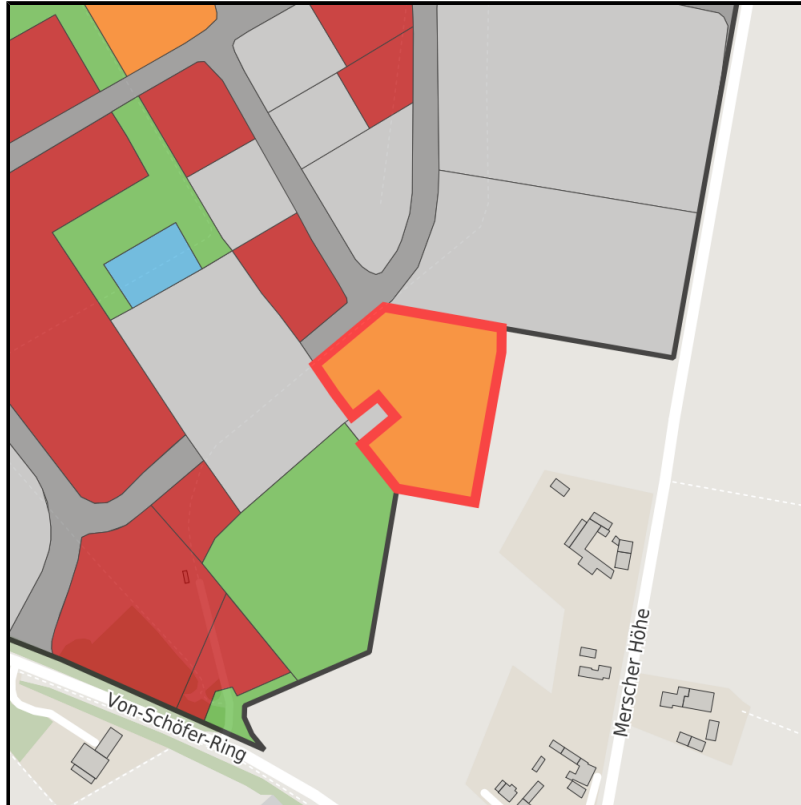

EXPOSÉ

Brainergy-Park

Ort: Jülich

Regionale Übersicht

Kommunale Übersicht

Detailansicht

Grundstück

Flächengröße	10.833 m ²
Verfügbarkeit	Kurzfristig verfügbare Fläche (bis 2 Jahre)
Frei parzellierbar	Nein
24h-Betrieb	Nein

Detailinformationen zum Gewerbegebiet

Der Brainergy Park Jülich (BPJ) ist ein interkommunaler Forschungs- und Gewerbepark in Trägerschaft der Brainergy Park Jülich GmbH. Gesellschafterinnen sind die Stadt Jülich sowie die Nachbargemeinden Niederzier und Titz, die im Kreis Düren verortet sind. Das Gelände des BPJ umfasst ca. 52 ha hochwertige Gewerbefläche mit der Option zur Erweiterung. Im Zuge des Strukturwandels der von Braunkohlenverstromung geprägten Bergbauregion Rheinisches Revier sollen hier in Zusammenarbeit mit Partnern aus Forschung (Forschungszentrum Jülich, FH Aachen, RWTH Aachen, DLR sowie Fraunhofer) und Wirtschaft rund 2.000 neue Arbeitsplätze geschaffen werden. Mit dem BPJ werden zwei Ziele verfolgt: Zum einen wird durch die Ansiedlungsvorhaben der Strukturwandel im Rheinischen Revier mit der Schaffung neuer Arbeitsplätze gefördert. Zum anderen soll im BPJ ein über die Grenzen Deutschlands hinaus bekanntes Leuchtturmprojekt in der Energiewende umgesetzt werden.

Gewerbesteuer Hebesatz

513,00 %

Gebietsausweisung

GE

Links

<https://www.gistra.de>

BPJ-Flug in die Zukunft

Erreichbarkeit in 20 Minuten: 176.000 Einwohner