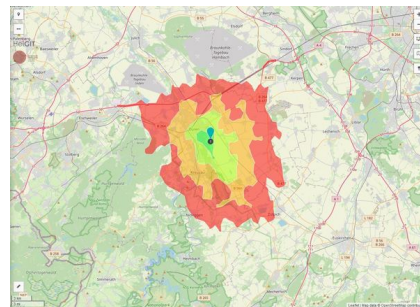

## Detailinformationen zum Gewerbegebiet

Der Brainergy Park Jülich (BPJ) ist ein interkommunaler Forschungs- und Gewerbepark in Trägerschaft der Brainergy Park Jülich GmbH. Gesellschafterinnen sind die Stadt Jülich sowie die Nachbargemeinden Niederzier und Titz, die im Kreis Düren verortet sind. Das Gelände des BPJ umfasst ca. 52 ha hochwertige Gewerbefläche mit der Option zur Erweiterung. Im Zuge des Strukturwandels der von Braunkohlenverstromung geprägten Bergbauregion Rheinisches Revier sollen hier in Zusammenarbeit mit Partnern aus Forschung (Forschungszentrum Jülich, FH Aachen, RWTH Aachen, DLR sowie Fraunhofer) und Wirtschaft rund 2.000 neue Arbeitsplätze geschaffen werden. Mit dem BPJ werden zwei Ziele verfolgt: Zum einen wird durch die Ansiedlungsvorhaben der Strukturwandel im Rheinischen Revier mit der Schaffung neuer Arbeitsplätze gefördert. Zum anderen soll im BPJ ein über die Grenzen Deutschlands hinaus bekanntes Leuchtturmprojekt in der Energiewende umgesetzt werden.

Gewerbesteuer Hebesatz

513,00 %

Gebietsausweisung

GE

## Links

<https://www.gistra.de>

BPJ-Flug in die Zukunft

Erreichbarkeit in 20 Minuten: 176.000 Einwohner