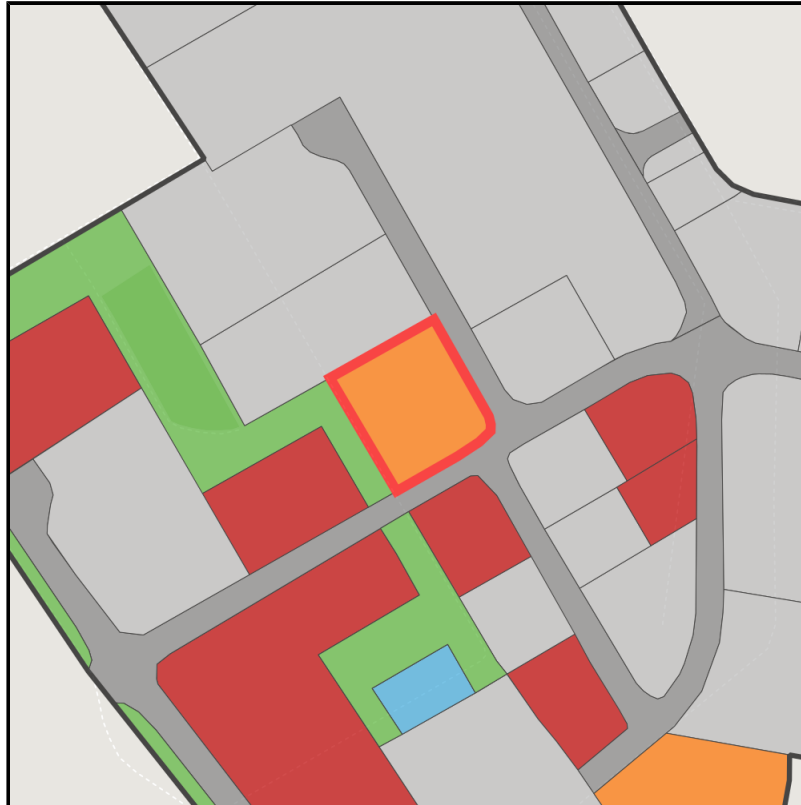

EXPOSÉ

Brainergy-Park

Ort: Jülich

Regionale Übersicht

Kommunale Übersicht

Detailansicht

Grundstück

Flächengröße	6.720 m ²
Verfügbarkeit	Kurzfristig verfügbare Fläche (bis 2 Jahre)
Frei parzellierbar	Nein
24h-Betrieb	Nein

Detailinformationen zum Gewerbegebiet

Der Brainergy Park Jülich (BPJ) ist ein interkommunaler Forschungs- und Gewerbepark in Trägerschaft der Brainergy Park Jülich GmbH. Gesellschafterinnen sind die Stadt Jülich sowie die Nachbargemeinden Niederzier und Titz, die im Kreis Düren verortet sind. Das Gelände des BPJ umfasst ca. 52 ha hochwertige Gewerbefläche mit der Option zur Erweiterung. Im Zuge des Strukturwandels der von Braunkohlenverstromung geprägten Bergbauregion Rheinisches Revier sollen hier in Zusammenarbeit mit Partnern aus Forschung (Forschungszentrum Jülich, FH Aachen, RWTH Aachen, DLR sowie Fraunhofer) und Wirtschaft rund 2.000 neue Arbeitsplätze geschaffen werden. Mit dem BPJ werden zwei Ziele verfolgt: Zum einen wird durch die Ansiedlungsvorhaben der Strukturwandel im Rheinischen Revier mit der Schaffung neuer Arbeitsplätze gefördert. Zum anderen soll im BPJ ein über die Grenzen Deutschlands hinaus bekanntes Leuchtturmprojekt in der Energiewende umgesetzt werden.