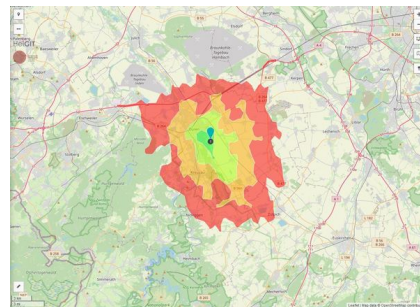

Detailinformationen zum Gewerbegebiet

Der Brainergy Park Jülich (BPJ) ist ein interkommunaler Forschungs- und Gewerbepark in Trägerschaft der Brainergy Park Jülich GmbH. Gesellschafterinnen sind die Stadt Jülich sowie die Nachbargemeinden Niederzier und Titz, die im Kreis Düren verortet sind. Das Gelände des BPJ umfasst ca. 52 ha hochwertige Gewerbefläche mit der Option zur Erweiterung. Im Zuge des Strukturwandels der von Braunkohlenverstromung geprägten Bergbauregion Rheinisches Revier sollen hier in Zusammenarbeit mit Partnern aus Forschung (Forschungszentrum Jülich, FH Aachen, RWTH Aachen, DLR sowie Fraunhofer) und Wirtschaft rund 2.000 neue Arbeitsplätze geschaffen werden. Mit dem BPJ werden zwei Ziele verfolgt: Zum einen wird durch die Ansiedlungsvorhaben der Strukturwandel im Rheinischen Revier mit der Schaffung neuer Arbeitsplätze gefördert. Zum anderen soll im BPJ ein über die Grenzen Deutschlands hinaus bekanntes Leuchtturmprojekt in der Energiewende umgesetzt werden.

Gewerbesteuer Hebesatz

513,00 %

Gebietsausweisung

GE

Links

<https://www.gistra.de>

BPJ-Flug in die Zukunft

Erreichbarkeit in 20 Minuten: 176.000 Einwohner

Verkehrsinfrastruktur

Autobahn	A44	3,8 km
Autobahn	A4	14,9 km
Flughafen	Flughafen Düsseldorf	64,6 km
Flughafen	Flughafen Aachen Maastricht	64,8 km

EXPOSÉ

Brainergy-Park

Ort: Jülich

Informationen zu Jülich

Jülich ist ein Standort mit einem Forschungs- und Entwicklungs-potenzial, wie man es weltweit nur an wenigen Standorten findet: Das Forschungszentrum Jülich ist die größte bundesdeutsche Forschungs-einrichtung mit den Schwerpunkten: Umwelt- und Biotechnologie, Materialforschung, Informations- & Energietechnik. Jülich präsentiert sich als selbstbewußtes Mittelzentrum mit einem großen Angebot an Geschäften, Restaurants und Cafés in einem attraktiven Stadtbild.