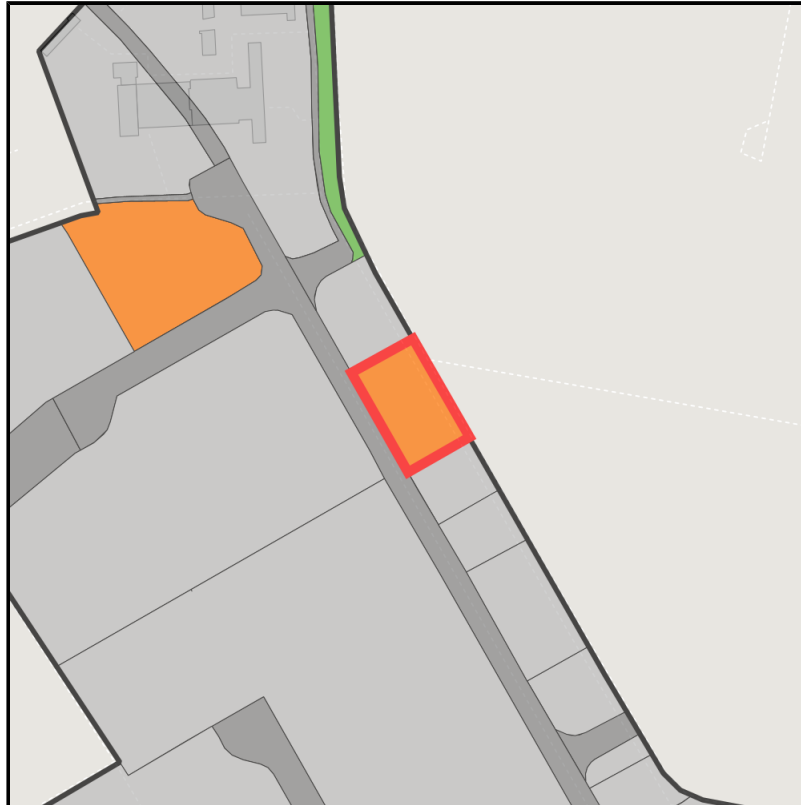

EXPOSÉ

Brainergy-Park

Ort: Jülich

Regionale Übersicht

Kommunale Übersicht

Detailansicht

Grundstück

Flächengröße	3.000 m ²
Verfügbarkeit	Kurzfristig verfügbare Fläche (bis 2 Jahre)
Frei parzellierbar	Nein
24h-Betrieb	Nein

Detailinformationen zum Gewerbegebiet

Der Brainergy Park Jülich (BPJ) ist ein interkommunaler Forschungs- und Gewerbepark in Trägerschaft der Brainergy Park Jülich GmbH. Gesellschafterinnen sind die Stadt Jülich sowie die Nachbargemeinden Niederzier und Titz, die im Kreis Düren verortet sind. Das Gelände des BPJ umfasst ca. 52 ha hochwertige Gewerbefläche mit der Option zur Erweiterung. Im Zuge des Strukturwandels der von Braunkohlenverstromung geprägten Bergbauregion Rheinisches Revier sollen hier in Zusammenarbeit mit Partnern aus Forschung (Forschungszentrum Jülich, FH Aachen, RWTH Aachen, DLR sowie Fraunhofer) und Wirtschaft rund 2.000 neue Arbeitsplätze geschaffen werden. Mit dem BPJ werden zwei Ziele verfolgt: Zum einen wird durch die Ansiedlungsvorhaben der Strukturwandel im Rheinischen Revier mit der Schaffung neuer Arbeitsplätze gefördert. Zum anderen soll im BPJ ein über die Grenzen Deutschlands hinaus bekanntes Leuchtturmprojekt in der Energiewende umgesetzt werden.

Gewerbesteuer Hebesatz

513,00 %

Gebietsausweisung

GE

Links

<https://www.gistra.de>

BPJ-Flug in die Zukunft

Erreichbarkeit in 20 Minuten: 176.000 Einwohner