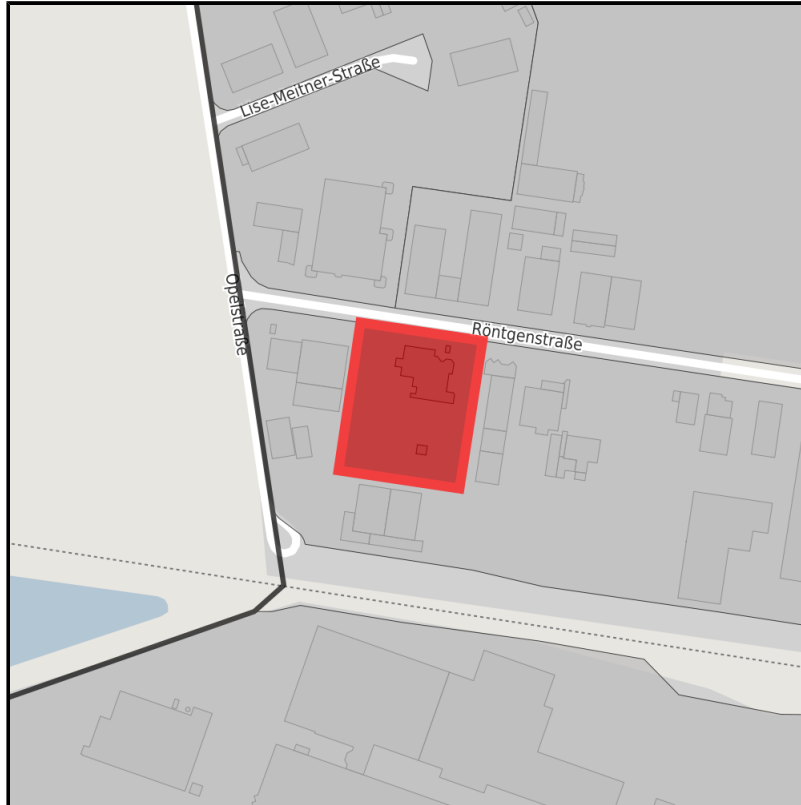

## EXPOSÉ

Gronau-Ost

Ort: Gronau (Westf.)

Regionale Übersicht

Kommunale Übersicht

Detailansicht

### Grundstück

Flächengröße	7.849 m <sup>2</sup>
Verfügbarkeit	Sofort verfügbare Fläche
Frei parzellierbar	Nein
24h-Betrieb	Nein

### Gronau-Ost

Ort: Gronau (Westf.)