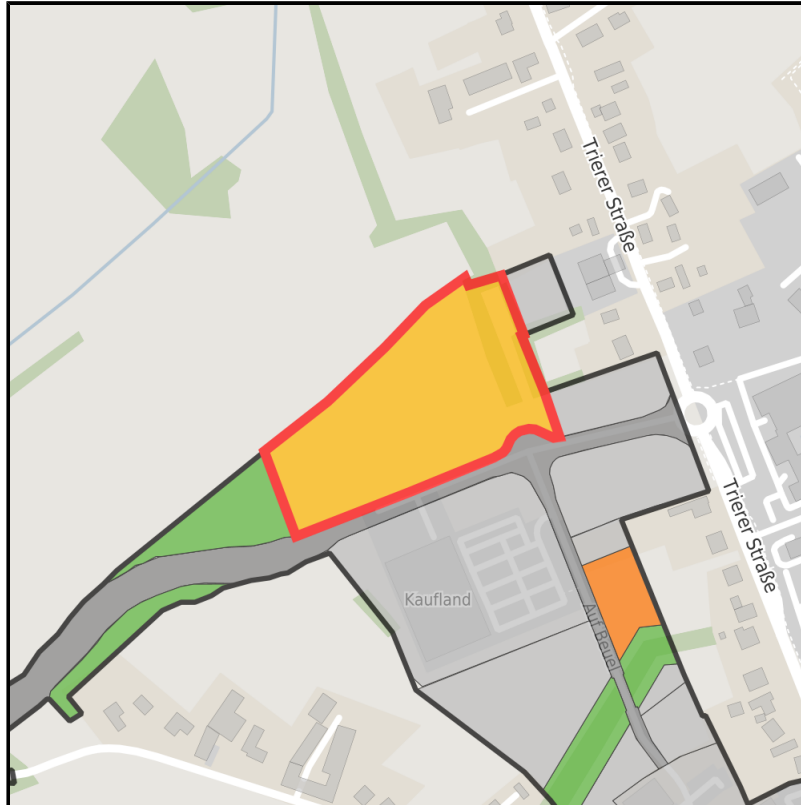

## Gewerbegebiet Imgenbroich - Erweiterung Nord-West

Ort: Monschau

[www.germansite.de](http://www.germansite.de)

Regionale Übersicht

Kommunale Übersicht

Detailansicht

### Grundstück

Flächengröße	26.970 m <sup>2</sup>
Verfügbarkeit	Mittelfristig verfügbare Fläche (2-5 Jahre)
Ausweisung im B-Plan	Gewerbegebiet (GE)
Frei parzellierbar	Ja
24h-Betrieb	Nein

**Gewerbegebiet Imgenbroich - Erweiterung Nord-West****Ort: Monschau**

www.germansite.de

**Detailinformationen zum Gewerbegebiet**

Das neue rund 14 Hektar große Gewerbegebiet befindet sich im Monschauer Stadtteil Imgenbroich, der sich verstärkt zu einer Einkaufs- und Shoppingadresse in der Eifel entwickelt. Dieser starke Wirtschaftsstandort ist über die B258/B399, die A44 (Ausfahrt: Aachen-Lichtenbusch), A1 (Ausfahrt: Euskirchen-Wisskirchen) und den Autobahnanschluss Eupen/Belgien bequem zu erreichen.

Gewerbesteuer Hebesatz	407,00 %
Gebietsausweisung	GE

**Links**<https://www.gistra.de>

Erreichbarkeit in 20 Minuten: 35.000  
Einwohner

**Verkehrsinfrastruktur**

Autobahn	A3	23,8 km
Flughafen	Liege	67 km
Flughafen	Maastricht-Aachen	74,1 km
Hafen	Liège (B)	54,4 km
Hafen	Binnenhavenweg Stein (NL)	69,8 km