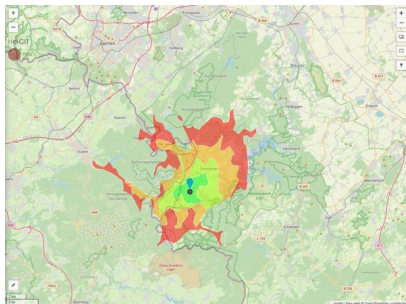

## Gewerbegebiet Imgenbroich - Erweiterung Nord-West

Ort: Monschau

[www.germansite.de](http://www.germansite.de)

Regionale Übersicht

Kommunale Übersicht

Detailansicht

### Grundstück

Flächengröße	26.970 m <sup>2</sup>
Verfügbarkeit	Mittelfristig verfügbare Fläche (2-5 Jahre)
Ausweisung im B-Plan	Gewerbegebiet (GE)
Frei parzellierbar	Ja
24h-Betrieb	Nein

**Gewerbegebiet Imgenbroich - Erweiterung Nord-West****Ort: Monschau**

www.germansite.de

**Detailinformationen zum Gewerbegebiet**

Das neue rund 14 Hektar große Gewerbegebiet befindet sich im Monschauer Stadtteil Imgenbroich, der sich verstärkt zu einer Einkaufs- und Shoppingadresse in der Eifel entwickelt. Dieser starke Wirtschaftsstandort ist über die B258/B399, die A44 (Ausfahrt: Aachen-Lichtenbusch), A1 (Ausfahrt: Euskirchen-Wisskirchen) und den Autobahnanschluss Eupen/Belgien bequem zu erreichen.

Gewerbesteuer Hebesatz	407,00 %
Gebietsausweisung	GE

**Links**<https://www.gistra.de>

Erreichbarkeit in 20 Minuten: 35.000  
Einwohner

**Verkehrsinfrastruktur**

Autobahn	A3	23,8 km
Flughafen	Liege	67 km
Flughafen	Maastricht-Aachen	74,1 km
Hafen	Liège (B)	54,4 km
Hafen	Binnenhavenweg Stein (NL)	69,8 km