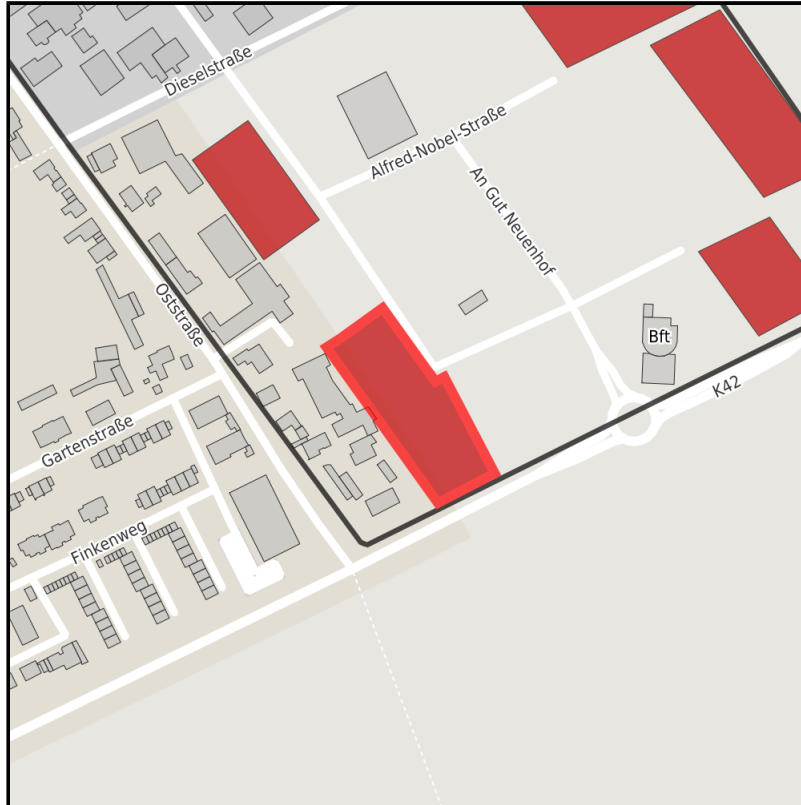

EXPOSÉ

Gewerbegebiet Elsdorf-Ost

Ort: Elsdorf

Regionale Übersicht

Kommunale Übersicht

Detailansicht

Grundstück

Flächengröße	6.662 m ²
Preis Kommentar	Preis auf Anfrage
Verfügbarkeit	Sofort verfügbare Fläche
Ausweisung im B-Plan	Gewerbegebiet (GE)
Frei parzellierbar	Nein
24h-Betrieb	Nein

Links

www.wirtschaft-elsdorf.de

EXPOSÉ

Gewerbegebiet Elsdorf-Ost

Ort: Elsdorf

Detailinformationen zum Gewerbegebiet

Art der baulichen Nutzung: GE

Gebietsausweisung