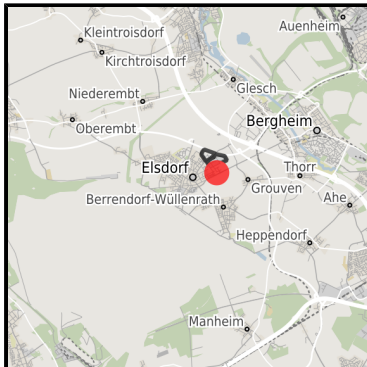

EXPOSÉ

Gewerbegebiet Elsdorf-Ost

Ort: Elsdorf

Regionale Übersicht

Kommunale Übersicht

Detailansicht

Grundstück

Flächengröße	6.662 m ²
Preis Kommentar	Preis auf Anfrage
Verfügbarkeit	Sofort verfügbare Fläche
Ausweisung im B-Plan	Gewerbegebiet (GE)
Frei parzellierbar	Nein
24h-Betrieb	Nein

Links

www.wirtschaft-elsdorf.de

EXPOSÉ

Gewerbegebiet Elsdorf-Ost

Ort: Elsdorf

Detailinformationen zum Gewerbegebiet

Art der baulichen Nutzung: GE

Gebietsausweisung

GE

Verkehrsinfrastruktur

Autobahn	A 61 Anschlussstelle Bergheim/Elsdorf	1,5 km
Flughafen	Köln Bonn Airport	50 km
Hafen	Köln-Niehl	47 km

Ansprechpartner

Alexander Sobotta

Stadt Elsdorf

Wirtschaftsförderung

Gladbacher Str. 111