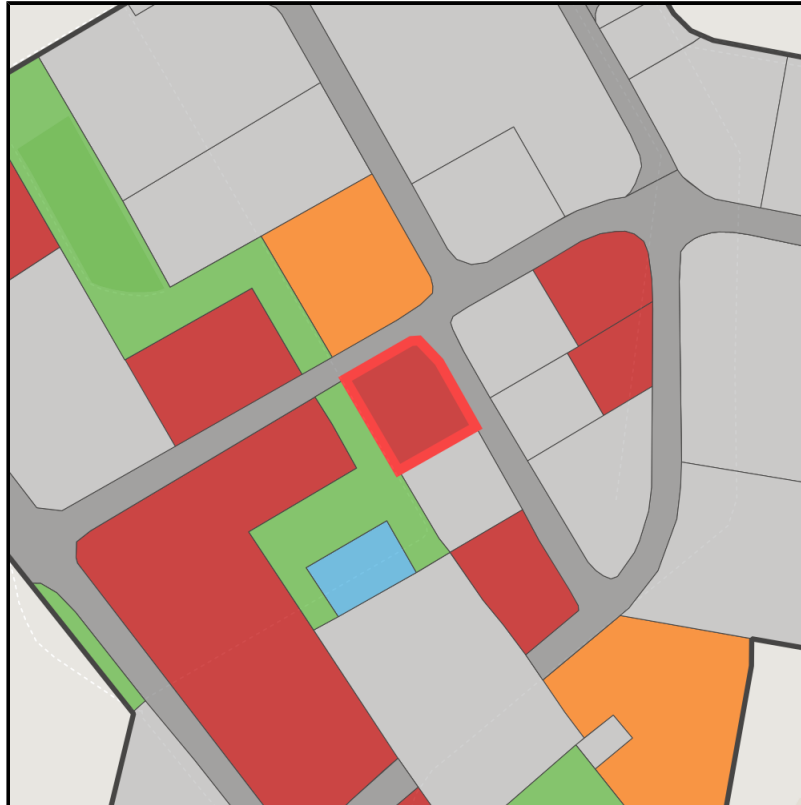

### Brainergy-Park

Ort: Jülich

Regionale Übersicht

Kommunale Übersicht

Detailansicht

## Grundstück

Flächengröße	3.464 m <sup>2</sup>
Verfügbarkeit	Sofort verfügbare Fläche
Ausweisung im B-Plan	Gewerbegebiet (GE)
Frei parzellierbar	Nein
24h-Betrieb	Nein