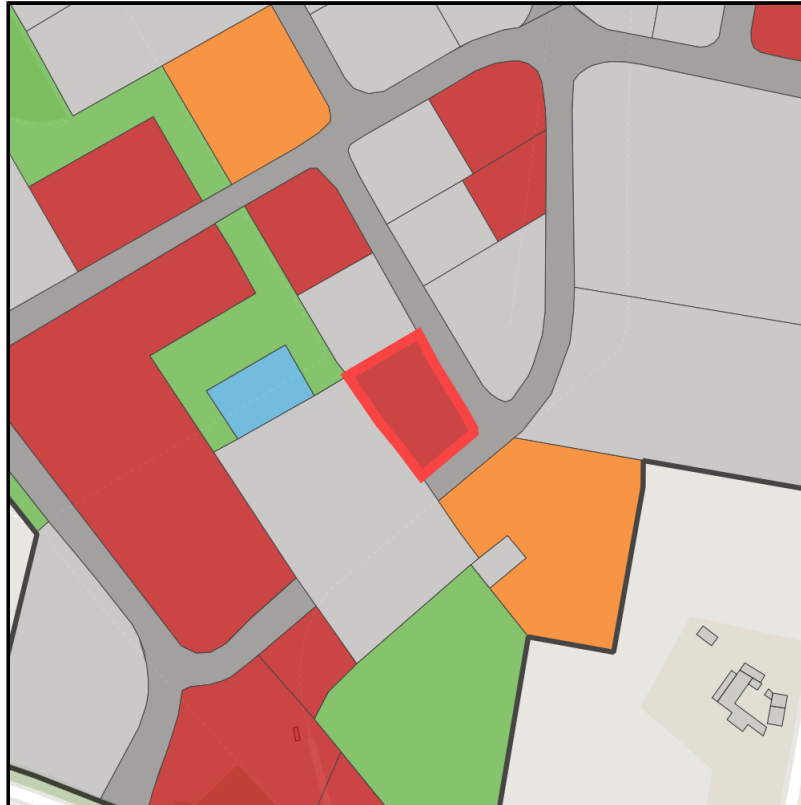

EXPOSÉ

Brainergy-Park

Ort: Jülich

Regionale Übersicht

Kommunale Übersicht

Detailansicht

Grundstück

Flächengröße	3.528 m ²
Verfügbarkeit	Sofort verfügbare Fläche
Ausweisung im B-Plan	Gewerbegebiet (GE)
Frei parzellierbar	Nein
24h-Betrieb	Nein

Detailinformationen zum Gewerbegebiet

Der Brainergy Park Jülich (BPJ) ist ein interkommunaler Forschungs- und Gewerbepark in Trägerschaft der Brainergy Park Jülich GmbH. Gesellschafterinnen sind die Stadt Jülich sowie die Nachbargemeinden Niederzier und Titz, die im Kreis Düren verortet sind. Das Gelände des BPJ umfasst ca. 52 ha hochwertige Gewerbefläche mit der Option zur Erweiterung. Im Zuge des Strukturwandels der von Braunkohlenverstromung geprägten Bergbauregion Rheinisches Revier sollen hier in Zusammenarbeit mit Partnern aus Forschung (Forschungszentrum Jülich, FH Aachen, RWTH Aachen, DLR sowie Fraunhofer) und Wirtschaft rund 2.000 neue Arbeitsplätze geschaffen werden. Mit dem BPJ werden zwei Ziele verfolgt: Zum einen wird durch die Ansiedlungsvorhaben der Strukturwandel im Rheinischen Revier mit der Schaffung neuer Arbeitsplätze gefördert. Zum anderen soll im BPJ ein über die Grenzen Deutschlands hinaus bekanntes innovatives Leuchtturmprojekt in der Energiewende umgesetzt werden.

Gewerbesteuer Hebesatz

513,00 %

Gebietsausweisung

GE

Links

<https://www.gistra.de>

BPJ-Flug in die Zukunft

Erreichbarkeit in 20 Minuten: 176.000 Einwohner