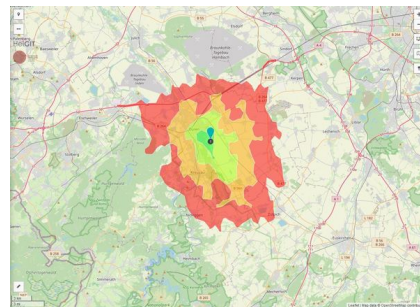

Detailinformationen zum Gewerbegebiet

Der Brainergy Park Jülich (BPJ) ist ein interkommunaler Forschungs- und Gewerbepark in Trägerschaft der Brainergy Park Jülich GmbH. Gesellschafterinnen sind die Stadt Jülich sowie die Nachbargemeinden Niederzier und Titz, die im Kreis Düren verortet sind. Das Gelände des BPJ umfasst ca. 52 ha hochwertige Gewerbefläche mit der Option zur Erweiterung. Im Zuge des Strukturwandels der von Braunkohlenverstromung geprägten Bergbauregion Rheinisches Revier sollen hier in Zusammenarbeit mit Partnern aus Forschung (Forschungszentrum Jülich, FH Aachen, RWTH Aachen, DLR sowie Fraunhofer) und Wirtschaft rund 2.000 neue Arbeitsplätze geschaffen werden. Mit dem BPJ werden zwei Ziele verfolgt: Zum einen wird durch die Ansiedlungsvorhaben der Strukturwandel im Rheinischen Revier mit der Schaffung neuer Arbeitsplätze gefördert. Zum anderen soll im BPJ ein über die Grenzen Deutschlands hinaus bekanntes innovatives Leuchtturmprojekt in der Energiewende umgesetzt werden.

Gewerbesteuer Hebesatz

513,00 %

Gebietsausweisung

GE

Links

<https://www.gistra.de>

BPJ-Flug in die Zukunft

Erreichbarkeit in 20 Minuten: 176.000 Einwohner

Verkehrsinfrastruktur

Autobahn	A44	3,8 km
Autobahn	A4	14,9 km
Flughafen	Flughafen Düsseldorf	64,6 km
Flughafen	Flughafen Aachen Maastricht	64,8 km

EXPOSÉ

Brainergy-Park

Ort: Jülich

Informationen zu Jülich

Jülich ist ein Standort mit einem Forschungs- und Entwicklungs-potenzial, wie man es weltweit nur an wenigen Standorten findet: Das Forschungszentrum Jülich ist die größte bundesdeutsche Forschungs-einrichtung mit den Schwerpunkten: Umwelt- und Biotechnologie, Materialforschung, Informations- & Energietechnik. Jülich präsentiert sich als selbstbewußtes Mittelzentrum mit einem großen Angebot an Geschäften, Restaurants und Cafés in einem attraktiven Stadtbild.