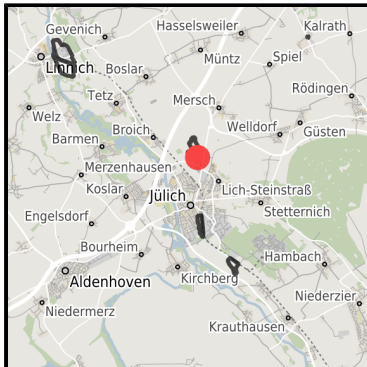

EXPOSÉ

Brainergy-Park

Ort: Jülich

Regionale Übersicht

Kommunale Übersicht

Detailansicht

Grundstück

Flächengröße	3.528 m ²
Verfügbarkeit	Sofort verfügbare Fläche
Ausweisung im B-Plan	Gewerbegebiet (GE)
Frei parzellierbar	Nein
24h-Betrieb	Nein

Detailinformationen zum Gewerbegebiet

Der Brainergy Park Jülich (BPJ) ist ein interkommunaler Forschungs- und Gewerbepark in Trägerschaft der Brainergy Park Jülich GmbH. Gesellschafterinnen sind die Stadt Jülich sowie die Nachbargemeinden Niederzier und Titz, die im Kreis Düren verortet sind. Das Gelände des BPJ umfasst ca. 52 ha hochwertige Gewerbefläche mit der Option zur Erweiterung. Im Zuge des Strukturwandels der von Braunkohlenverstromung geprägten Bergbauregion Rheinisches Revier sollen hier in Zusammenarbeit mit Partnern aus Forschung (Forschungszentrum Jülich, FH Aachen, RWTH Aachen, DLR sowie Fraunhofer) und Wirtschaft rund 2.000 neue Arbeitsplätze geschaffen werden. Mit dem BPJ werden zwei Ziele verfolgt: Zum einen wird durch die Ansiedlungsvorhaben der Strukturwandel im Rheinischen Revier mit der Schaffung neuer Arbeitsplätze gefördert. Zum anderen soll im BPJ ein über die Grenzen Deutschlands hinaus bekanntes innovatives Leuchtturmprojekt in der Energiewende umgesetzt werden.

Verkehrsinfrastruktur

Autobahn	A44	3,8 km
Autobahn	A4	14,9 km
Flughafen	Flughafen Düsseldorf	64,6 km
Flughafen	Flughafen Aachen Maastricht	64,8 km

EXPOSÉ

Brainergy-Park

Ort: Jülich

Informationen zu Jülich

Jülich ist ein Standort mit einem Forschungs- und Entwicklungs-potenzial, wie man es weltweit nur an wenigen Standorten findet: Das Forschungszentrum Jülich ist die größte bundesdeutsche Forschungs-einrichtung mit den Schwerpunkten: Umwelt- und Biotechnologie, Materialforschung, Informations- & Energietechnik. Jülich präsentiert sich als selbstbewußtes Mittelzentrum mit einem großen Angebot an Geschäften, Restaurants und Cafés in einem attraktiven Stadtbild.