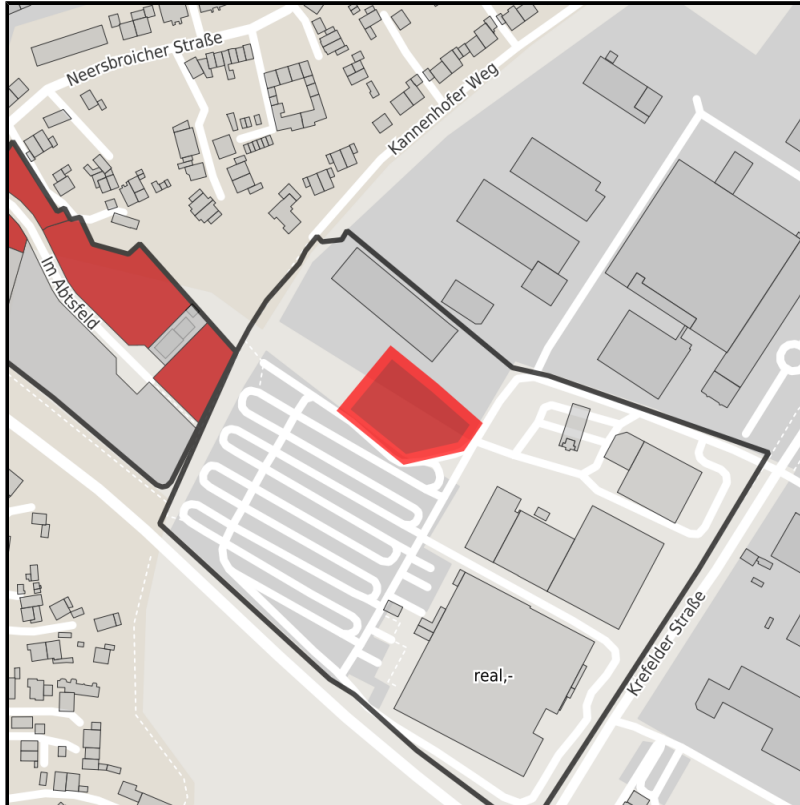

EXPOSÉ

GE Krefelderstraße

Ort: Mönchengladbach

GERMAN.SITE
SITES AND REAL ESTATE

www.germansite.de

Regionale Übersicht

Kommunale Übersicht

Detailansicht

Grundstück

| | |
|--------------------|--------------------------|
| Flächengröße | 3.000 m ² |
| Verfügbarkeit | Sofort verfügbare Fläche |
| Frei parzellierbar | Nein |
| 24h-Betrieb | Nein |

Detailinformationen zum Gewerbegebiet