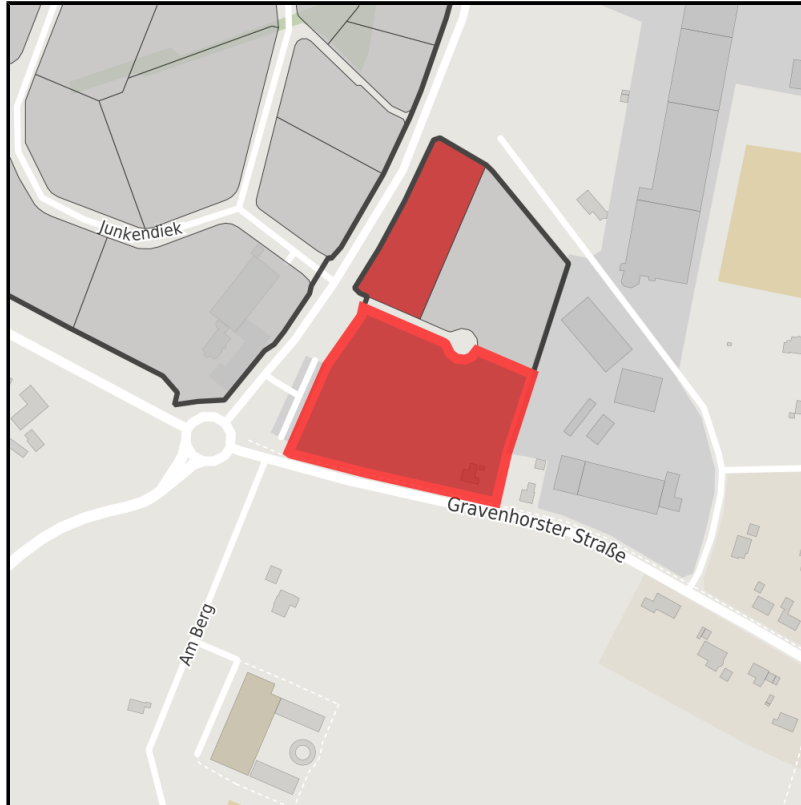

### Gewerbegebiet Schierloh

Ort: Ibbenbüren

Regionale Übersicht

Kommunale Übersicht

Detailansicht

## Grundstück

Flächengröße	15.709 m <sup>2</sup>
Verfügbarkeit	Sofort verfügbare Fläche
Ausweisung im B-Plan	Gewerbegebiet (GE)
Frei parzellierbar	Ja
24h-Betrieb	Nein

**Gewerbegebiet Schierloh****Ort: Ibbenbüren**[www.germansite.de](http://www.germansite.de)**Detailinformationen zum Gewerbegebiet**

GebietsausweisungGE / GI

Fläche Anmerkung: Ausgezeichnete Lage des Gewerbegebietes in direkter Nähe der Autobahnauffahrt "Ibbenbüren-West".

Nutzung Anmerkung: direkter Autobahnanschluß A 30 "Ibbenbüren-West",